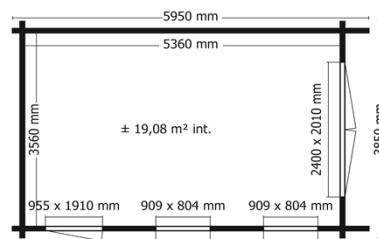

En épicéa. Emboîtement "3D"
Toiture: Shingle comprise dans le
prix colori à choisir
Surface à traiter: 170 m²

Poids: 1650 kg

Dimensions

Intérieur: 536 x 356 cm

Au sol: 565 x 385 cm

Toiture: 595 x 405 cm

Faîtage: 254 cm

Murs: 207 cm

Dalle à prévoir: 585 x 405 cm

KIRKENES PORTE METAL 19 m² int.

Shingle vert	5 411 249 902 720 ref 4004M\$1
Shingle brun	5 411 249 902 737 ref 4004M\$2
Shingle noir	5 411 249 902 744 ref 4004M\$3
Shingle rouge	5 411 249 902 751 ref 4004M\$4

En épicéa. Emboîtement "3D"
Toiture: Shingle comprise dans le
prix colori à choisir
Surface à traiter: 170 m²

Poids: 2000 kg

Dimensions

Intérieur: 536 x 356 cm

Au sol: 565 x 385 cm

Toiture: 595 x 405 cm

Faîtage: 254 cm

Murs: 207 cm

Dalle à prévoir: 585 x 405 cm

Porte sectionnelle isolée 240 x 200 cm
motorisée avec télécommande

Options

Set goutières
ref MM G540

Système
anti - tempête
ref 3200