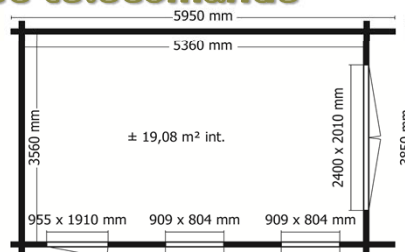

En épicéa. Emboîtement "3D"
Toiture: Shingle comprise dans le
prix colori à choisir
Surface à traiter: 170 m²

Poids: 1650 kg

Dimensions

Intérieur: 536 x 356 cm

Au sol: 565 x 385 cm

Toiture: 595 x 405 cm

Faîtage: 254 cm

Murs: 207 cm

Dalle à prévoir: 585 x 405 cm

KIRKENES PORTE METAL 19 m² int.

Shingle vert	5 411 249 902 720 ref 4004M\$1
Shingle brun	5 411 249 902 737 ref 4004M\$2
Shingle noir	5 411 249 902 744 ref 4004M\$3
Shingle rouge	5 411 249 902 751 ref 4004M\$4

En épicéa. Emboîtement "3D"
Toiture: Shingle comprise dans le
prix colori à choisir
Surface à traiter: 170 m²

Poids: 2000 kg

Dimensions

Intérieur: 536 x 356 cm

Au sol: 565 x 385 cm

Toiture: 595 x 405 cm

Faîtage: 254 cm

Murs: 207 cm

Dalle à prévoir: 585 x 405 cm

Porte sectionnelle isolée 240 x 200 cm
motorisée avec télécommande

Options

Set goutières
ref MM G540

Système
anti - tempête
ref 3200