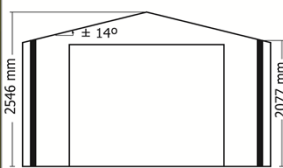

En épicéa. Emboîtement "3D"
Toiture: Shingle comprise dans le
prix colori à choisir
Surface à traiter: 170 m²

Poids: 1650 kg

Dimensions

Intérieur: 536 x 356 cm

Au sol: 565 x 385 cm

Toiture: 595 x 405 cm

Faîtage: 254 cm

Murs: 207 cm

Dalle à prévoir: 585 x 405 cm

KIRKENES PORTE METAL 19 m² int.

Shingle vert	5 411 249 902 720 ref 4004M\$1
Shingle brun	5 411 249 902 737 ref 4004M\$2
Shingle noir	5 411 249 902 744 ref 4004M\$3
Shingle rouge	5 411 249 902 751 ref 4004M\$4

En épicéa. Emboîtement "3D"
Toiture: Shingle comprise dans le
prix colori à choisir
Surface à traiter: 170 m²

Poids: 2000 kg

Dimensions

Intérieur: 536 x 356 cm

Au sol: 565 x 385 cm

Toiture: 595 x 405 cm

Faîtage: 254 cm

Murs: 207 cm

Dalle à prévoir: 585 x 405 cm

Porte sectionnelle isolée 240 x 200 cm
motorisée avec télécommande

Options

Set goutières
ref MM G540

Système
anti - tempête
ref 3200