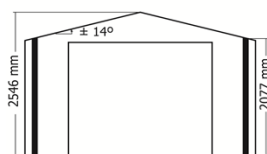

Livraison à domicile comprise

Fournies avec quincaillerie,
visserie et notice avec plans.

44 mm

KIRKENES 19 m² int.

Shingle vert	5 411 249 902 324 ref 4004\$1
Shingle brun	5 411 249 902 331 ref 4004\$2
Shingle noir	5 411 249 902 348 ref 4004\$3
Shingle rouge	5 411 249 902 355 ref 4004\$4

En épicéa. Emboîtement "3D"
Toiture: Shingle comprise dans le
prix colori à choisir
Surface à traiter: 170 m²

Poids: 1650 kg

Dimensions

Intérieur: 536 x 356 cm

Au sol: 565 x 385 cm

Toiture: 595 x 405 cm

Faîtage: 254 cm

Murs: 207 cm

Dalle à prévoir: 585 x 405 cm

KIRKENES PORTE METAL 19 m² int.

Shingle vert	5 411 249 902 720 ref 4004M\$1
Shingle brun	5 411 249 902 737 ref 4004M\$2
Shingle noir	5 411 249 902 744 ref 4004M\$3
Shingle rouge	5 411 249 902 751 ref 4004M\$4

En épicéa. Emboîtement "3D"
Toiture: Shingle comprise dans le
prix colori à choisir
Surface à traiter: 170 m²

Poids: 2000 kg

Dimensions

Intérieur: 536 x 356 cm

Au sol: 565 x 385 cm

Toiture: 595 x 405 cm

Faîtage: 254 cm