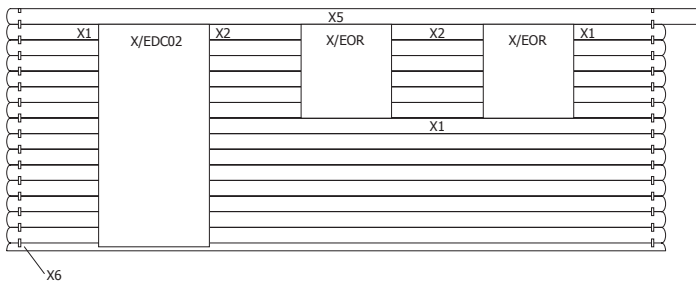

ZIJWAND - PAROI LATERALE