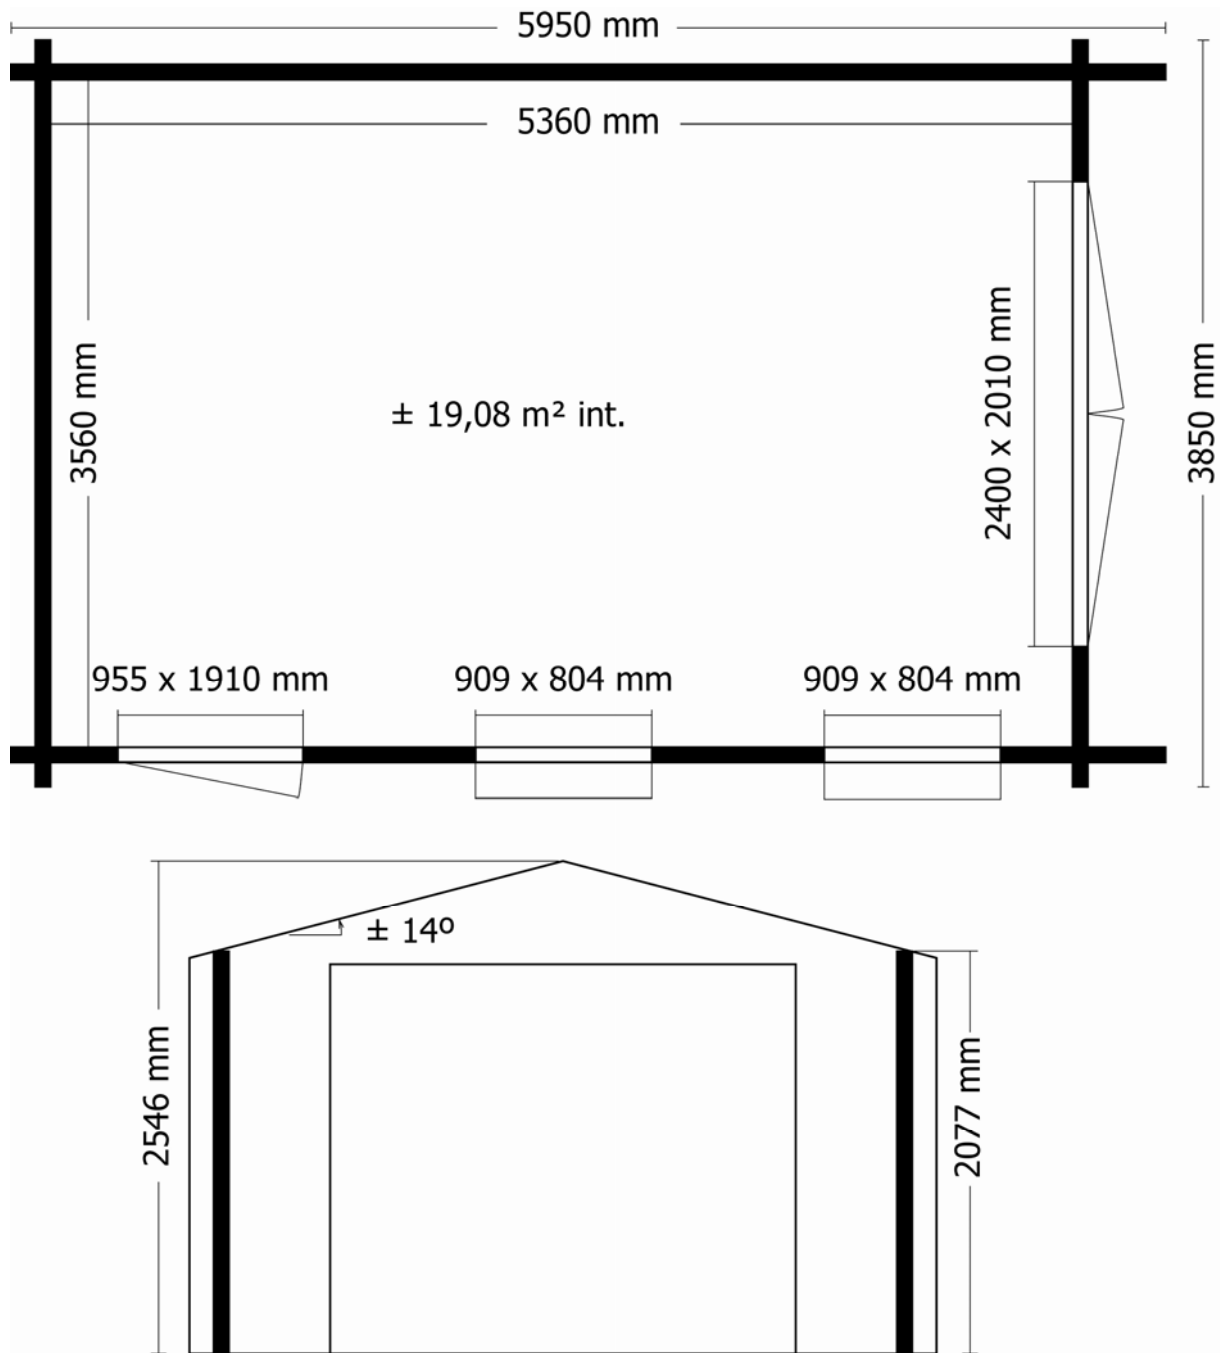

OPGELET : Behandel **ELK** onderdeel grondig aan alle zijden met een degelijk product dat beschermt tegen zon, weer en wind en tegen insecten en schimmels, **VOOR** de montage.

ATTENTION : Traitez à fond **CHAQUE** élément avec un produit protègent contre les intempéries, les insectes et les moisissures intérieur et extérieur, **AVANT** le montage .