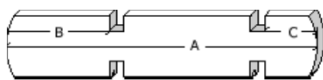

X5/5950/0400/100	5950	400	100	<u>2</u>	oversteek / traverse