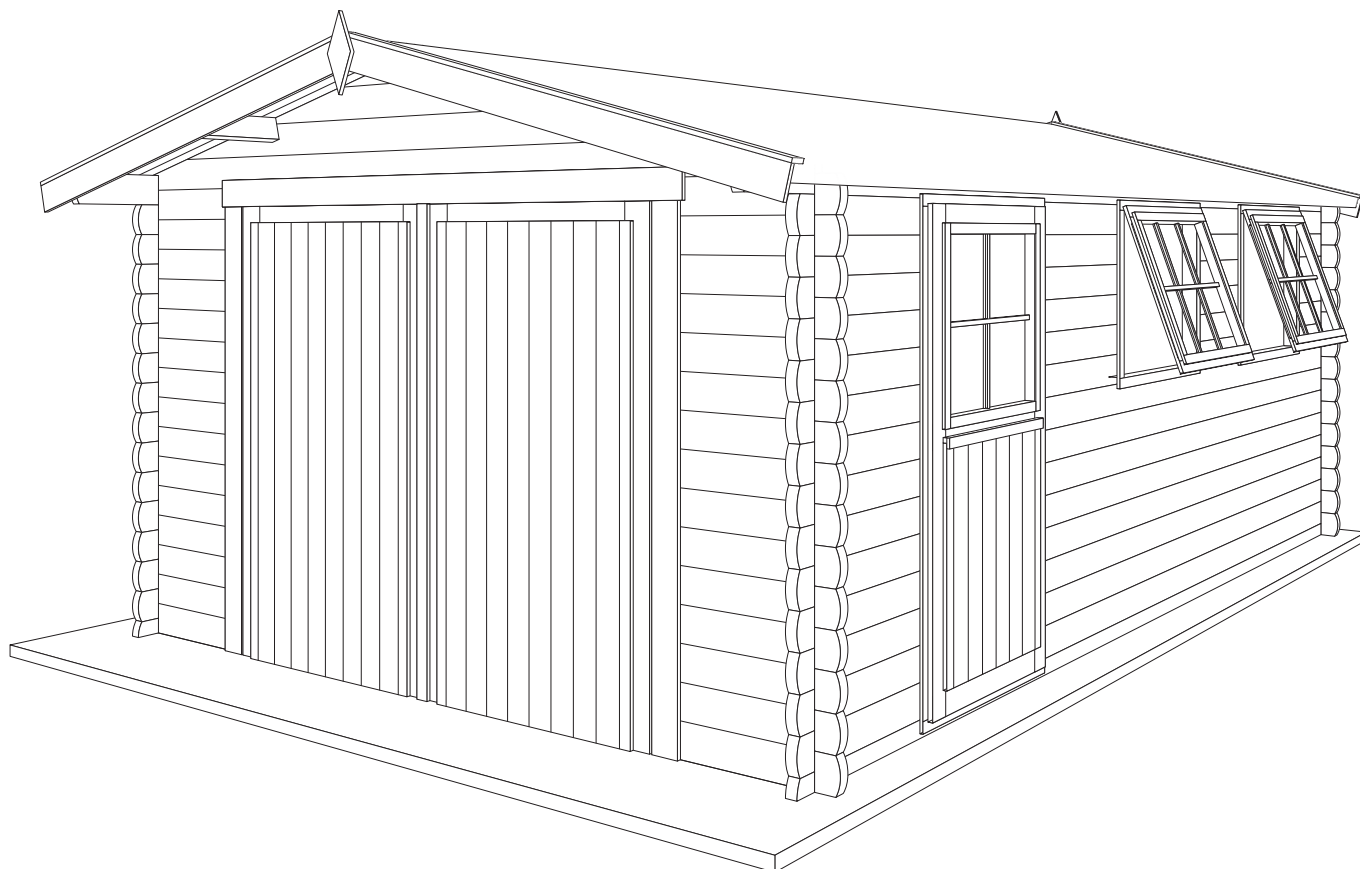

**45MM 385X565 CM SDDDP GARAGE (ART 4004)**

**GEDETAILLEERDE ONDERDELENLIJST**

**LISTE D'INVENTAIRE DETAILLEE**

Onderdelenlijst  
Liste d'inventaire

Typ  
ovoïde **45mm 385x565 SDDDp**

**4004**

Artikel nr / Dimension # Functie/Fonction  
Nr Article A B C