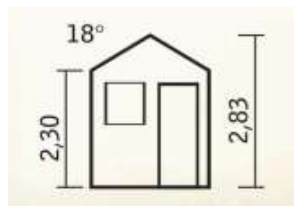

Abri en sapin du Nord - Dimensions 6x3,6m, épaisseur 44mm Double porte + 3 fenêtres oscillo-battantes avec double vitrage en verre.  
2 pièces intérieures communicantes.  
Plancher fourni. Seuil de porte aluminium.  
Volets et jardinières inclus. Avancée de toit de 30cm.  
Double entaillage des madriers et tige filetée apportant résistance par grand vent.  
Toiture traditionnelle en voliges + shingle.

## Dimensions

Toit : Traditionnel  
Pente : - Toiture à couvrir :

Superficie au sol extérieure totale:

-

Superficie au sol intérieure:

-

Superficie hors tout:

-

## Conditionnement

Dimensions Colis:

2 colis:  
6020x1200x740 +  
3700x1200x500

Nombre de Colis: 1  
Nombre/Pile:  
Quantité/camion:  
Cdt/palette: 1 unité