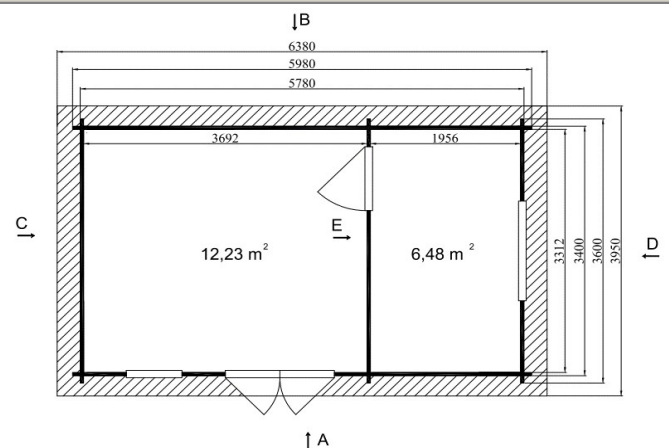

Abri en sapin du Nord - Dimensions 6x3,6m, épaisseur 44mm Double porte + 3 fenêtres oscillo-battantes avec double vitrage en verre.  
2 pièces intérieures communicantes.  
Plancher fourni. Seuil de porte aluminium.  
Volets et jardinières inclus. Avancée de toit de 30cm.  
Double entaillage des madriers et tige filetée apportant résistance par grand vent.  
Toiture traditionnelle en voliges + shingle.

## Dimensions

Toit : Traditionnel  
Pente : - Toiture à couvrir :

Superficie au sol extérieure totale:

-

Superficie au sol intérieure:

-

Superficie hors tout:

-

## Conditionnement

Dimensions Colis:

2 colis:  
6020x1200x740 +  
3700x1200x500

Nombre de Colis: 1  
Nombre/Pile:  
Quantité/camion:  
Cdt/palette: 1 unité