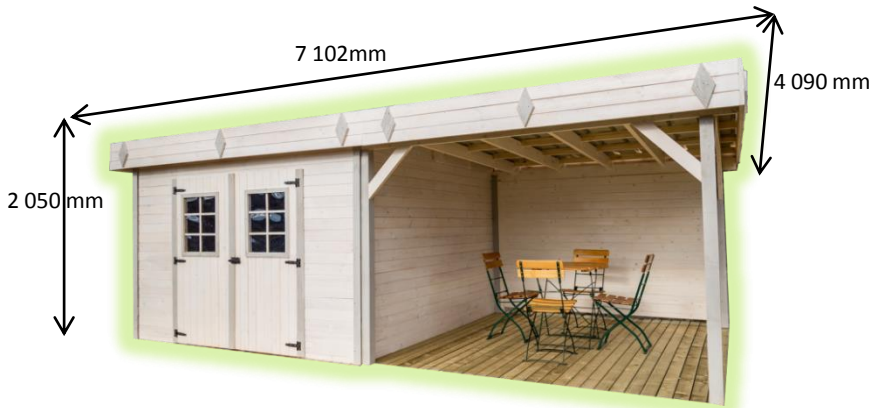

Abri avec terrasse couverte
Madriers massifs 28 mm toit
plat avec bac acier
Ref. KMP 4040.02 B

DIMENSIONS	
Dimensions :	
- Hors-tout	7,102 x 4,090 m
- Sol	6,756 x 3,700 m
- Utiles abri	3,70 x 3,644 m
- Utiles terrasse	3,050 x 3,700 m
- Hauteur paroi	1,95 m
- Hauteur totale	2,05 m
- Porte	Double avec lucarne dimensions 1,60 x 1,70 m
- Terrasse extérieur poteaux	3,27 x 4,09 m
- Avancée toit	AV 220 mm / AR 220 mm
Surface:	
- Utile	13,48 m²
- Extérieure	29,04 m²
CARACTERISTIQUES	
Matière	Epicéa massif non traité
Parois	abri 28 mm sans plancher fabriqué en sapin massif
Couleur	Bois naturel
Conseil entretien	A lasurer intérieur et extérieur immédiatement après montage
Plancher	Sans plancher
Certification	PEFC
Traité	Non traité
Garantie	2 ans
Toiture	livré avec toiture mono pente (pente 2°), toiture en bac acier garantie 10 ans
Recommandation d'utilisation	Usage domestique pour rangement tous produits non dangereux
Fournisseur	FORESTA
COLIS	
Dimension du colis (LxPxH)	400 x 120 x 65 cm
Poids du colis	780 kg

PLUS PRODUIT

- Design moderne
- Terrasse couverte
- Toiture en bac acier pour une grande longévité et pour diminuer les risques d'infiltration
- Produit fabriqué en EUROPE
- Produit PEFC

CONSEILS DE MISE EN SERVICE