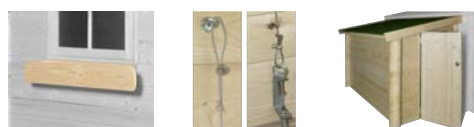

3024ACI

G400

V3024

3100

3200

3197