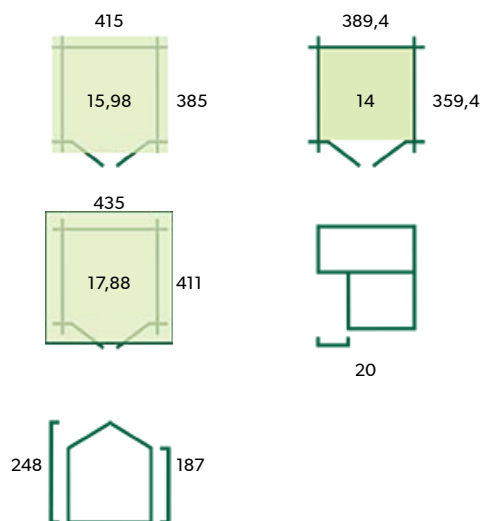

Caractéristiques

Type de construction: chalet avec emboitement 3D, étanche au vent

Finition bouts des planches: droit

Cloisons: construction par emboitement traditionnelle en épicéa massif de 28mm d'épaisseur d'origine Scandinave / Russe

Toiture: en bac acier laqué avec feutre anti-condensation

Dimensions au sol produit de base L x P: 415 x 385 cm

Surface au sol produit de base: 15,98 m²

Dimensions intérieures produit de base L x P: 389,4 x 359,4 cm

Surface intérieure produit de base: 14 m²

Dimensions hors tout produit de base L x P: 435 x 411 cm

Surface hors tour produit de base: 17,00 m²

Avancé de toit façade: 20 cm

Taille de socle de béton minimum conseillé: 415 x 385 cm

Hauteur de paroi latérale: 187 cm

Hauteur de faitage: 248 cm

Pente de toit: 19°

m² à traiter: 125 m²

Poids: 775 kg

Colli L x P x H: 415 x 55 x 110 cm

Type de porte 1: DDC01

Description porte 1: porte double Classic montée en surface

Vitrage porte 1: plexiglass transparent

Type de serrure porte 1: Poignée inox avec cylindre intégré

Dimensions porte 1 L x H: 145 x 189 cm

Ouverture libre porte 1 L x H: 143 x 188 cm

Type fenêtre 1: EOR01S

Description fenêtre 1: fenêtre simple ouvrante, debout type 1

Vitrage fenêtre 1: plexiglass transparent

Ouverture libre fenêtre 1: 60 x 73 cm

Type fenêtre 2: EOR01S