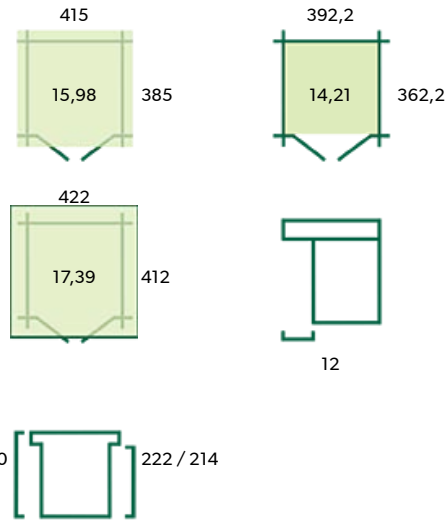

Caractéristiques

Type de construction: chalet avec emboitement 3D, étanche au vent

Finition bouts des planches: droit

Cloisons: construction par emboitement traditionnelle en épicéa massif de 44mm d'épaisseur d'origine Scandinave / Russe

Couverture de toiture: en bac acier laqué et isolé (20mm d'isolation)

Dimensions au sol produit de base L x P: 415 x 385 cm

Surface au sol produit de base: 15,98 m²

Dimensions intérieures produit de base L x P: 392,2 x 362,2 cm

Surface intérieure produit de base: 14,21 m²

Dimensions hors tout produit de base L x P: 422 x 412 cm

Surface hors tour produit de base: 17,39 m²

Avancé de toit façade: 12 cm

Taille de socle de béton minimum conseillé: 415 x 385 cm

Hauteur de paroi latérale: 222 / 214 cm

Hauteur de faitage: 230 cm

Pente de toit: 1,2 °

m² à traiter: 130 m²

Poids: 1025 kg

Colli LxPxH: 420 x 60 x 110 + 410 x 30 x 110 cm

Type de porte 1: DDM04M

Description porte 1: porte double Modern montée en surface mat

Vitrage porte 1: plexiglass mat

Type de serrure porte 1: boule inox avec cylindre intégré

Dimensions porte 1 L x H: 145 x 189 cm

Ouverture libre porte 1 L x H: 143 x 188 cm

Type fenêtre 1: X/VRM2

Description fenêtre 1: fenêtre Modern 2 parties 44 mm

Vitrage fenêtre 1: plexiglass mat

Ouverture libre fenêtre 1: 170 x 34,5 cm

Type fenêtre 2: X/VRM3