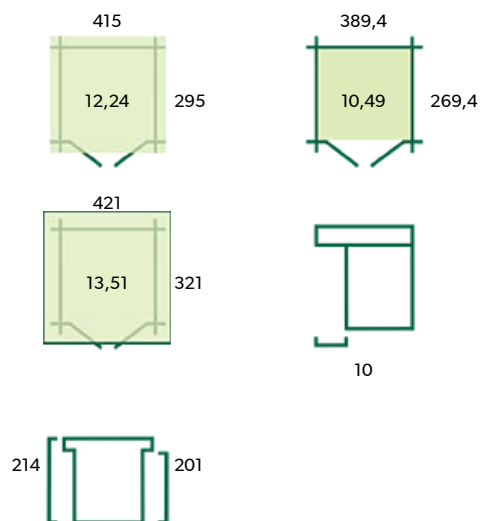

3750EXTAW300

Notice: Undefined index: façade in

/www/d/devoldernv1_h2/www/fr/product_print.php on line

84

Réf.: 3703

Dimensions: 415 x 295 + 10

Caractéristiques

Type de construction: chalet avec emboitement 3D, étanche au vent

Dimensions au sol produit de base L x P: 415 x 295 cm

Surface au sol produit de base: 12,24 m²

Dimensions intérieures produit de base L x P: 389,4 x 269,4 cm

Surface intérieure produit de base: 10,49 m²

Dimensions hors tout produit de base L x P: 421 x 321 cm

Surface hors tout produit de base: 13,51 m²

Avancé de toit façade: 10 cm

Taille de socle de béton minimum conseillé: 415 x 295 cm

Hauteur de paroi latérale: 201 cm

Hauteur de faitage: 214 cm

Pente de toit: 2,5 °

Dimensions porte 1 L x H: 142 x 187 cm

Ouverture libre porte 1 L x H: 140 x 187 cm

Type fenêtre 1: A/VRM2

Description fenêtre 1: fenêtre Modern 2 parties 28 mm

Vitrage fenêtre 1: plexiglass mat

Ouverture libre fenêtre 1: 153 x 34,5 cm