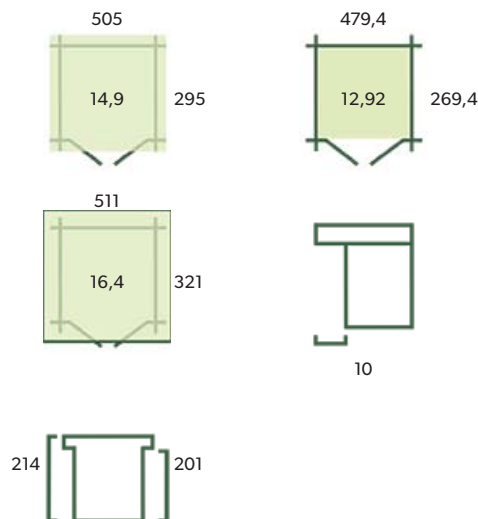

84

Réf.: 3704

Dimensions: 505 x 295 + 10

Caractéristiques

Type de construction: chalet avec emboitement 3D, étanche au vent

Finition bouts des planches: droit

Cloisons: construction par emboitement traditionnelle en épicéa massif de 28mm d'épaisseur d'origine Scandinave / Russe

Couverture de toiture: en bac acier laqué avec feutre anti-condensation

Dimensions au sol produit de base L x P: 505 x 295 cm

Surface au sol produit de base: 14,9 m²

Dimensions intérieures produit de base L x P: 479,4 x 269,4 cm

Surface intérieure produit de base: 12,92 m²

Dimensions hors tout produit de base L x P: 511 x 321 cm

Surface hors tout produit de base: 16,4 m²

Avancé de toit façade: 10 cm

Taille de socle de béton minimum conseillé: 505 x 295 cm

Vitrage porte 1: plexiglass mat

Type de serrure porte 1: boule inox avec cylindre intégré

Dimensions porte 1 L x H: 142 x 187 cm

Ouverture libre porte 1 L x H: 140 x 187 cm

Type fenêtre 1: A/VRM2

Description fenêtre 1: fenêtre Modern 2 parties 28 mm