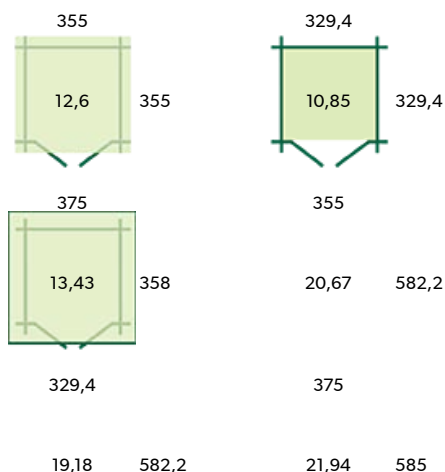

Notice: Undefined index: façade in

/www/d/devoldernv1_h2/www/fr/product_print.php on line

84

Réf.: 3504EXTXXL
Dimensions: 355 x 940

Caractéristiques

Type de construction: chalet avec emboîtement 3D, étanche au vent

Couverture de toiture: bardeaux avec choix de couleur optionnel

Dimensions au sol produit de base L x P: 355 x 355 cm

Surface au sol produit de base: 12,6 m²

Dimensions au sol extension L x P: 355 x 582,2 cm

Surface au sol extension: 20,67 m²

Dimensions intérieures produit de base L x P: 329,4 x 329,4 cm

Surface intérieure produit de base: 10,85 m²

Dimensions intérieures extension L x P: 329,4 x 582,2 cm

Surface intérieure extension: 19,18 m²

Dimensions hors tout produit de base L x P: 375 x 358 cm

Surface hors tout produit de base: 13,43 m²

Dimensions hors tout extension L x P: 375 x 585 cm

Surface hors tout extension: 21,94 m²

Taille de socle de béton minimum conseillé: 355 x 937,2 cm