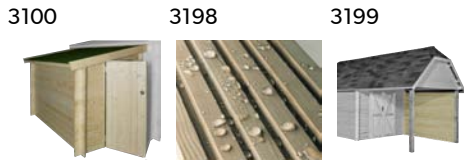

Dimensions hors tout produit de base L x P: 375 x 358 cm

Surface hors tout produit de base: 13,43 m²

Dimensions hors tout extension L x P: 375 x 585 cm

Surface hors tout extension: 21,94 m²

Taille de socle de béton minimum conseillé: 355 x 937,2 cm

Hauteur de paroi latérale: 202 cm

Hauteur de faitage: 341 cm

Pente de toit: 40°

m² à traiter: 125 m²

Colli LxPxH: 360 x 60 x 110 + 300 x 40 x 110 + 300 x 40 x 110 + 100 x 40 x 55 cm

3199I	Impregn Bucher max 320 cm	1
3504EXTVWI	Impregnation paroi faade extension	1
3504EXTZWI	Impregnation paroi latéral extension	1
V3504I	Impregnation plancher	1

3197 3504EXTXXLI 3504EXTZW

3504EXTVW

Type de porte 1: DDC03

Description porte 1: porte double Heritage sur le cadre

Type de serrure porte 1: Poignée inox avec cylindre intégré

Dimensions porte 1 L x H: 145 x 189 cm