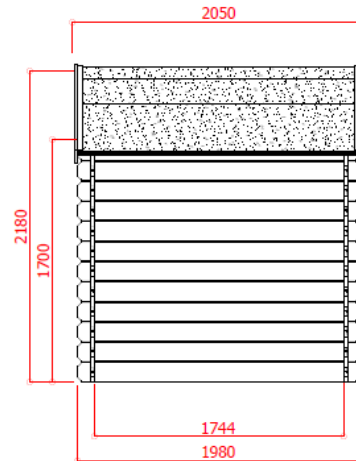

2980X1980mm

P88902

EAN: 5412025889020

STORAGE

P88902

EIGENSCHAPPEN - CARACTÉRISTIQUES - FEATURES - EIGENSCHAFTEN

15mm 28mm	+350kg	2980x 1170 x 530mm	+21,80m ²		+40
4,79m ²	5,90m ²	7,05m ²	15° 7,14m ²		

OPTIES - OPTIONS - OPTIONS - OPTIONEN - DOPLNKY A PŘÍSLUŠENSTVÍ