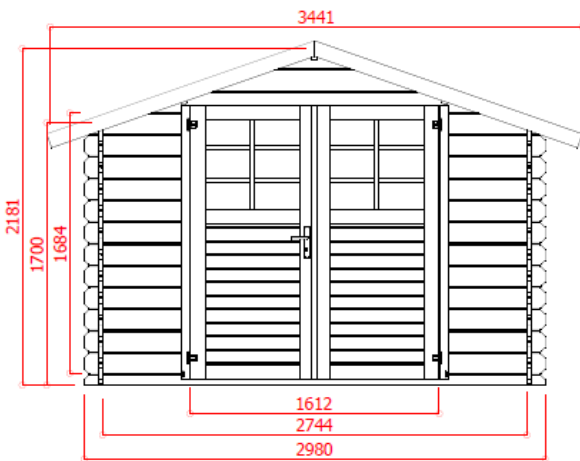

2980X1980mm

P88902

EAN: 5412025889020

STORAGE

P88902

EIGENSCHAPPEN - CARACTÉRISTIQUES - FEATURES - EIGENSCHAFTEN

15mm 28mm	+350kg	2980x 1170 x 530mm	+21,80m ²		+40
4,79m ²	5,90m ²	7,05m ²	15° 7,14m ²		

OPTIES - OPTIONS - OPTIONS - OPTIONEN - DOPLNKY A PŘÍSLUŠENSTVÍ