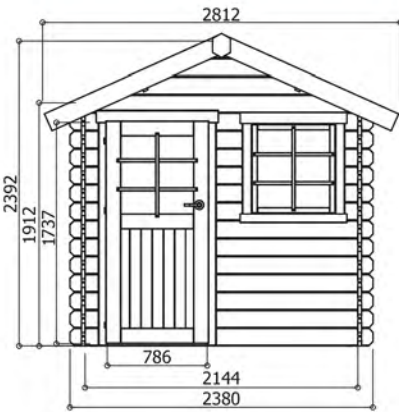

LAVAL 2380 x 1980 mm

S815

4.71 m²
S815

S815-1
EAN code: 5412025901296

S850-1
EAN code: 5412025902408

STORAGE

EIGENSCHAPPEN - CARACTÉRISTIQUES - FEATURES - EIGENSCHAFTEN

16 mm 28 mm	± 380 kg	2460 x 1190 x 579 mm	± 21.70 m ²	75 kg/m ²	
3.74 m ²	4.71 m ²	6.05 m ²	24° 6.13 m ²		