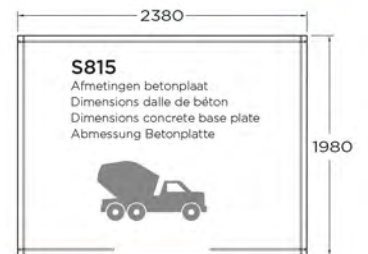

LAVAL 2380 x 1980 mm

S815

4.71 m²
S815

S815-1
EAN code: 5412025901296

S850-1
EAN code: 5412025902408

STORAGE

EIGENSCHAPPEN - CARACTÉRISTIQUES - FEATURES - EIGENSCHAFTEN

16 mm 28 mm	± 380 kg	2460 x 1190 x 579 mm	± 21.70 m ²	75 kg/m ²	
3.74 m ²	4.71 m ²	6.05 m ²	24° 6.13 m ²		