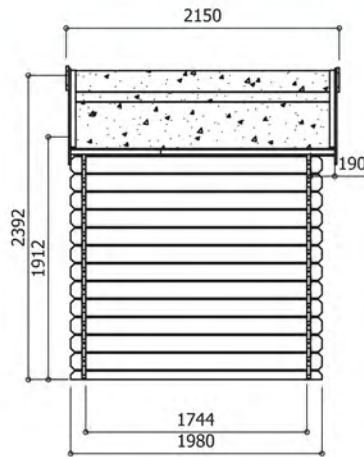

LAVAL 2380 x 1980 mm

S815

4.71 m²
S815

S815-1
EAN code: 5412025901296

S850-1
EAN code: 5412025902408

STORAGE

EIGENSCHAPPEN - CARACTÉRISTIQUES - FEATURES - EIGENSCHAFTEN

16 mm 28 mm	± 380 kg	2460 x 1190 x 579 mm	± 21.70 m ²	75 kg/m ²	
3.74 m ²	4.71 m ²	6.05 m ²	24° 6.13 m ²		