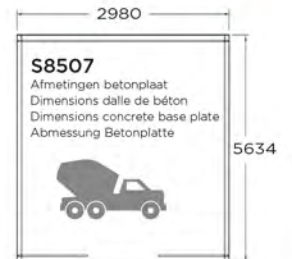

Cottage

S8507

CORK 2980 x 2980 mm - 2654 mm

8.88 m²
S8507

STORAGE

OUTDOOR LIVING & WORKING

EIGENSCHAPPEN - CARACTÉRISTIQUES - FEATURES - EIGENSCHAFTEN

 16 mm 28 mm	 ± 1080 kg	 3600 x 1100 x 600 mm	 ± 45.40 m ²	 75 kg/m ²	
 7.53 m ²	 8.88 m ²	 20.25 m ²	 37° 24.35 m ²		