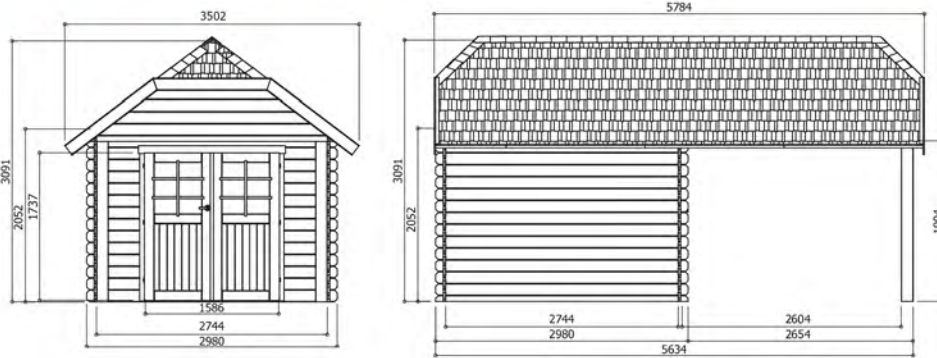

Cottage

S8507

CORK 2980 x 2980 mm - 2654 mm

8.88 m²
S8507

STORAGE

OUTDOOR LIVING & WORKING

EIGENSCHAPPEN - CARACTÉRISTIQUES - FEATURES - EIGENSCHAFTEN

 16 mm 28 mm	 ± 1080 kg	 3600 x 1100 x 600 mm	 ± 45.40 m ²	 75 kg/m ²	
 7.53 m ²	 8.88 m ²	 20.25 m ²	 37° 24.35 m ²		

OPTIES - OPTIONS - OPTIONS - OPTIONEN

S819 	10 x S575 	10 x S577 	S852 	S520 
---	--	--	---	---