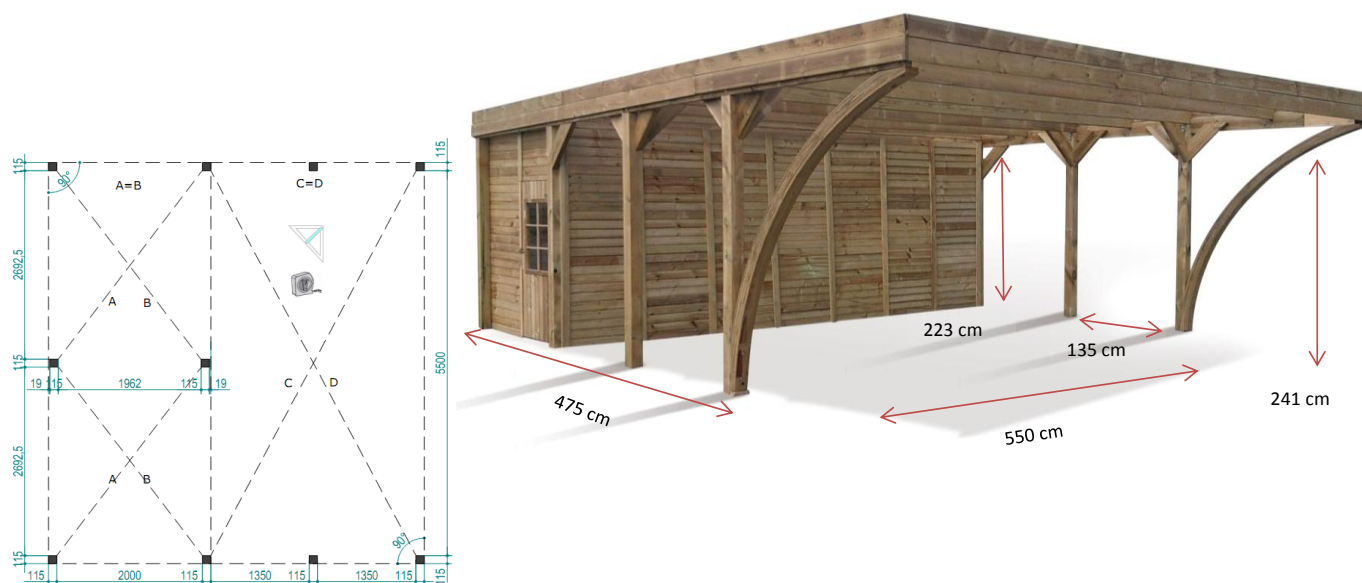

Carport 2 voitures 594 x 709 cm, poteaux 12 x 12 cm  
Remise Panneaux en 19 mm avec 1 porte simple vitrée 6 carreaux en plexi 2 mm.  
Couverture tôles en Polycarbonate Vert Foncé.  
Visserie Fournie.

Référence: CA6011

Gencod: 3760118516011

Résistance à la neige 102 kg/m<sup>2</sup>  
Supports en H 12 x 12 en options : 10

## Dimensions

Dimensions HT : 594 x 709 cm

Dimensions EXT : 523 x 706 cm

Remise intégrée (dim. int) : 550 x 203 cm

Nombre de poteaux : 10

Largeur : Totale 594 cm / Passage 550 cm

Hauteur : Totale avant 273 cm / arrière 261 cm  
Passage Avant : 241 cm

**Dimensions Colis:**  
592 x 117 x 73cm

Nombre de Colis: 1  
Nombre/Pile: 12  
Quantité/camion: 3  
Cdt/palette: 1 unité