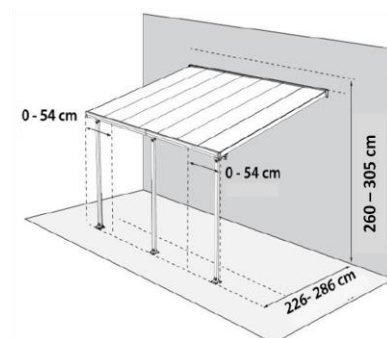

Modèle

Toit Couv'Terrasse® 3x4

Dimensions (LxPxH)

425 x 295 x 260 ou 305 cm

Code barre

7 290 103 111021

Caractéristiques techniques

- Solution de protection contre la pluie, le soleil et la chaleur
- Design simple et élégant, apporte la lumière du soleil sur votre terrasse
- Les panneaux translucides multicouches protègent vos meubles des rayons UV
- Facile à monter soi-même (système de clipsage), pièces légères, emballages pratique
- Pas besoin de grimper sur le toit
- Les côtés protégés par les rayons U.V. sont marqués d'un label
- Sans entretien
- Possibilité d'ajuster les poteaux
- Inclus : gouttière, kit d'ancrage
- Article en option conseillé : Chauffage Chauff'air

- Coloris : blanc
- Dimensions ext. hors tout (LxPxH) : 425,0 x 295,0 x 260,0 ou 305,0 cm
- Surface ext. : 12,5 m²
- Hauteur poteau : 210,0 cm
- Section poteaux (Lxl) : 8,0 x 4,0 cm
- Nombre de poteau : 3 poteaux
- Épaisseur du polycarbonate : 8,0 mm
- Résistance de charge : 150 kg/m²
- Résistance au vent : 120 km/h

- Garantie : 10 ans

Caractéristiques logistiques

- Dimensions colis (LxPxH) : 67,0 x 309,0 x 24,5 cm
- Poids : 83,5 kg
- Dimensions palette dans un même container :
 - 3 palettes de 12 colis (LxlxH) : 203,0 x 309,0 x 111,0 cm
 - 3 palettes de 15 colis (LxlxH) : 203,0 x 309,0 x 135,5 cm
- Poids palette :
 - Palette de 12 colis : 1032,0 kg
 - Palette de 15 colis : 1282,5 kg
- Nombre de produits /container 40 HC : 81 produits