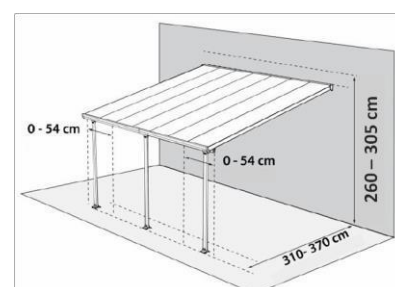

Modèle

Toit Couv' Terrasse® 4x4

Dimensions (LxPxH)

425 x 387 x 260 ou 305 cm

Code barre

7 290 103 121310

Caractéristiques techniques

- Solution de protection contre la pluie, le soleil et la chaleur
- Design simple et élégant, apporte la lumière du soleil sur votre terrasse
- Les panneaux en polycarbonate multicouche protègent vos meubles des rayons UV
- Facile à monter soi-même (système de clipsage), pièces légères, emballages pratique
- Pas besoin de grimper sur le toit
- Sans entretien
- Possibilité d'ajuster les poteaux
- Inclus : gouttière, kit d'ancrage
- Article en option conseillé : Chauffage Chauff'air

- Coloris : blanc
- Dimensions extérieures hors tout (LxPxH) : 425,0 x 387,0 x 260,0 ou 305,0 cm
- Dimensions plaque polycarbonate (LxP) : 60,0 x 400,0 cm
- Hauteur poteau : 210,0 cm
- Section poteau : 8,0 x 4,0 cm
- Nombre de poteau : 3 poteaux
- Épaisseur du polycarbonate : 8,0 mm
- Résistance de charge : 150 kg/m²
- Résistance au vent : 120 km/h
- Garantie : 10 ans

Caractéristiques logistiques

- Dimensions colis (LxPxH) :
 - Carton n°1 : 390,0 x 66,0 x 14,0 cm
 - Carton n°2 : 390,0 x 66,0 x 14,0 cm
- Poids :
 - Carton n°1 : 63 kg
 - Carton n°2 : 64 kg
- Dimensions palettes (LxPxH) :
 - Palette 1 : 9 colis de 8 produits : 390,0 x 66,0 x 126,0 cm
 - Palette 2 : 9 colis de 8 produits : 390,0 x 66,0 x 126,0 cm
- Poids :
 - Palette 1 : 543 kg
 - Palette 2 : 551 kg
- Nombre de produit /container 40 HC : 81 produits