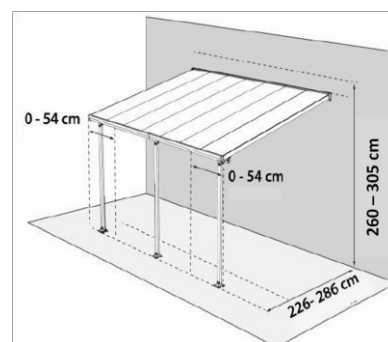

Modèle

Toit Couv'Terrasse® 4x6

Dimensions (LxPxH)

606 x 387 x 260 ou 305 cm

Code barre

7 290 103 122591

Caractéristiques techniques

- Solution de protection contre la pluie, le soleil et la chaleur
- Design simple et élégant, apporte la lumière du soleil sur votre terrasse
- Les panneaux en polycarbonate multicouche protègent vos meubles des rayons UV
- Facile à monter soi-même (système de clipsage), pièces légères, emballages pratique
- Pas besoin de grimper sur le toit
- Sans entretien
- Possibilité d'ajuster les poteaux
- Inclus : gouttière, kit d'ancrage
- Article en option conseillé : Chauffage Chauff'air

- Coloris : blanc
- Dimensions ext. hors tout (LxPxH) : 606,0 x 387,0 x 260,0 ou 305,0 cm
- Dimensions plaque polycarbonate (LxP) : 60,0 x 400,0 cm
- Surface ext. : 12,5 m²
- Hauteur poteau : 210,0 cm
- Section poteaux (Lxl) : 8,0 x 4,0 cm
- Nombre de poteau : 3 poteaux
- Épaisseur du polycarbonate : 8,0 mm
- Résistance de charge : 150 kg/m²
- Résistance au vent : 120 km/h
- Garantie : 10 ans

Caractéristiques logistiques

- Dimensions (LxPxH) :
 - Colis n°1 : 390,0 x 66,0 x 14,0 cm
 - Colis n°2 : 390,0 x 66,0 x 14,0 cm
 - Colis n°3 : 391,0 x 67,0 x 14,0 cm
- Poids :
 - Colis n°1 : 63 kg
 - Colis n°2 : 64 kg
 - Colis n°2 : 53 kg