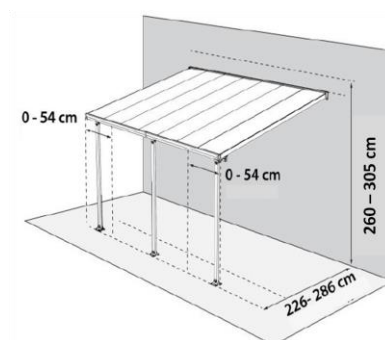

Modèle

Toit Couv'Terrasse® 3x6

Dimensions (LxPxH)

610 x 295 x 260 ou 305 cm

Code barre

3 700 265 804067

Caractéristiques techniques

- Solution de protection contre la pluie, le soleil et la chaleur
- Design simple et élégant, apporte la lumière du soleil sur votre terrasse
- Les panneaux en polycarbonate multicouche protègent vos meubles des rayons UV
- Facile à monter soi-même (système de clipsage), pièces légères, emballages pratique
- Pas besoin de grimper sur le toit
- Les côtés protégés par les rayons U.V. sont marqués d'un label
- Sans entretien
- Possibilité d'ajuster les poteaux
- Inclus : gouttière, kit d'ancrage
- Nombre de poteau : 2 poteaux

- Coloris : blanc
- Dimensions ext. hors tout (LxPxH) : 610,0 x 295,0 x 260,0 ou 305,0 cm
- Dimensions plaque polycarbonate (LxP) : 60,0 x 300,0 cm
- Surface ext. : 18,1 m²
- Hauteur poteau : 210 cm
- Section poteaux (Lxl) : 8,0 x 4,0 cm
- Nombre de poteau : 3 poteaux
- Épaisseur du polycarbonate : 8,0 mm
- Résistance de charge : 150 kg/m²
- Résistance au vent : 120 km/h

- Garantie : 10 ans

Caractéristiques logistiques

- Dimensions colis (LxPxH) :
 - Colis n°1 : 67,0 x 309,0 x 21,5 cm
 - Colis n°2 : 67,0 x 309,0 x 21,5 cm
 - Colis n°3 : 48,0 x 11,0 x 9,5 cm
- Poids :
 - Colis n°1 : 62,0 kg
 - Colis n°2 : 62,0 kg
 - Colis n°3 : 3,3 kg