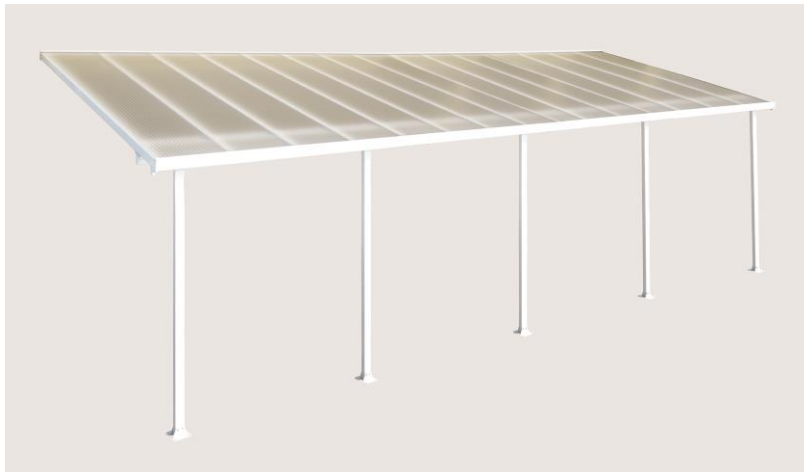

Toit Couv'Terrasse® 3x9

Dimensions (LxPxH)

915 x 295 x 260 ou 305 cm

Code barre

Caractéristiques techniques

- Solution de protection contre la pluie, le soleil et la chaleur
- Design simple et élégant, apporte la lumière du soleil sur votre terrasse
- Les panneaux en polycarbonate multicouche protègent vos meubles des rayons UV
- Facile à monter soi-même (système de clipsage), pièces légères, emballages pratique
- Pas besoin de grimper sur le toit
- Les côtés protégés par les rayons U.V. sont marqués d'un label
- Sans entretien
- Possibilité d'ajuster les poteaux
- Inclus : gouttière, kit d'ancrage
- Article en option conseillé : Chauffage Chauff'air

- Coloris : blanc
- Dimensions ext. hors tout (LxPxH) : 915,0 x 295,0 x 260,0 ou 305,0 cm
- Dimensions plaque polycarbonate (LxP) : 60,0 x 300,0 cm
- Surface ext. : 27,0 m²
- Hauteur poteau : 210 cm
- Section poteaux (Lxl) : 8,0 x 4,0 cm
- Nombre de poteau : ? poteaux
- Épaisseur du polycarbonate : 8,0 mm
- Résistance de charge : 150kg/m²
- Résistance au vent : 120 km/h