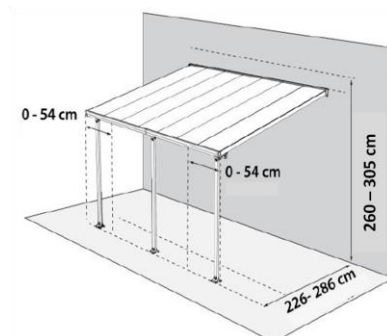

Toit Couv'Terrasse® 3x9

Dimensions (LxPxH)

915 x 295 x 260 ou 305 cm

Code barre

Caractéristiques techniques

- Solution de protection contre la pluie, le soleil et la chaleur
- Design simple et élégant, apporte la lumière du soleil sur votre terrasse
- Les panneaux en polycarbonate multicouche protègent vos meubles des rayons UV
- Facile à monter soi-même (système de clipsage), pièces légères, emballages pratique
- Pas besoin de grimper sur le toit
- Les côtés protégés par les rayons U.V. sont marqués d'un label
- Sans entretien
- Possibilité d'ajuster les poteaux
- Inclus : gouttière, kit d'ancrage
- Article en option conseillé : Chauffage Chauff'air

- Coloris : blanc
- Dimensions ext. hors tout (LxPxH) : 915,0 x 295,0 x 260,0 ou 305,0 cm
- Dimensions plaque polycarbonate (LxP) : 60,0 x 300,0 cm
- Surface ext. : 27,0 m²
- Hauteur poteau : 210 cm
- Section poteaux (Lxl) : 8,0 x 4,0 cm
- Nombre de poteau : ? poteaux
- Épaisseur du polycarbonate : 8,0 mm
- Résistance de charge : 150kg/m²
- Résistance au vent : 120 km/h

- Garantie : 10 ans

Caractéristiques logistiques

- Dimensions colis (LxPxH) :
 - Colis n°1 : 309,0 x 67,0 x 21,5 cm
 - Colis n°2 : 309,0 x 67,0 x 21,5 cm
 - Colis n°3 : 309,0 x 67,0 x 21,5 cm
 - Colis n°4 : 48,0 x 11,0 x 9,5 cm
 - Colis n°5 : 48,0 x 11,0 x 9,5 cm
- Poids :
 - Colis n°1 : 62,0 kg
 - Colis n°2 : 62,0 kg
 - Colis n°3 : 62,0 kg
 - Colis n°4 : 3,3 kg
 - Colis n°5 : 3,3 kg