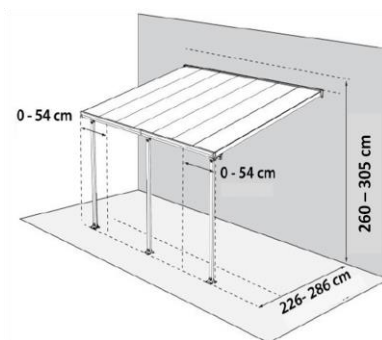

Modèle

Toit Couv'Terrasse® 3x10

Dimensions (LxPxH)

970 x 295 x 260 ou 305 cm

Code barre

3 700 265 804647

Caractéristiques techniques

- Solution de protection contre la pluie, le soleil et la chaleur
- Design simple et élégant, apporte la lumière du soleil sur votre terrasse
- Les panneaux en polycarbonate multicouche protègent vos meubles des rayons UV
- Facile à monter soi-même (système de clipsage), pièces légères, emballages pratique
- Pas besoin de grimper sur le toit
- Les côtés protégés par les rayons U.V. sont marqués d'un label
- Sans entretien
- Possibilité d'ajuster les poteaux
- Inclus : gouttière, kit d'ancrage
- Article en option conseillé : Chauffage Chauff'air

- Coloris : blanc
- Dimensions ext. hors tout (LxPxH) : 970,0 x 295,0 x 260,0 ou 305,0 cm
- Dimensions plaque polycarbonate (LxP) : 60,0 x 300,0 cm
- Surface ext. : 28,6 m²
- Hauteur poteau : 210 cm
- Section poteaux (Lxl) : 8,0 x 4,0 cm
- Nombre de poteau : 6 poteaux
- Épaisseur du polycarbonate : 8,0 mm
- Résistance de charge : 150kg/m²
- Résistance au vent : 120 km/h

- Garantie : 10 ans

Caractéristiques logistiques

- Dimensions colis (LxPxH) :
 - Colis n°1 : 309,0 x 67,0 x 24,5 cm
 - Colis n°2 : 309,0 x 67,0 x 27,0 cm
 - Colis n°3 : 48,0 x 11,0 x 9,5 cm
- Poids :
 - Colis n°1 : 83,5 kg
 - Colis n°2 : 100,0 kg
 - Colis n°3 : 3,3 kg