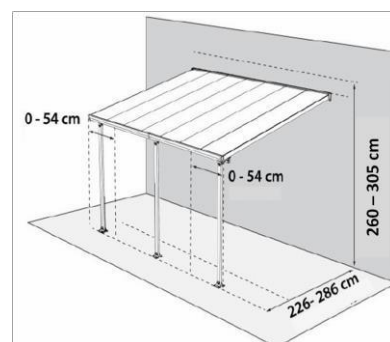

Modèle

Toit Couv'Terrasse® 4x8

Dimensions (LxPxH)

850 x 387 x 260 ou 305 cm

Code barre

3 700 265 804128

Caractéristiques techniques

- Solution de protection contre la pluie, le soleil et la chaleur
- Design simple et élégant, apporte la lumière du soleil sur votre terrasse
- Les panneaux en polycarbonate multicouche protègent vos meubles des rayons UV
- Facile à monter soi-même (système de clipsage), pièces légères, emballages pratique
- Pas besoin de grimper sur le toit
- Sans entretien
- Possibilité d'ajuster les poteaux
- Inclus : gouttière, kit d'ancrage
- Article en option conseillé : Chauffage Chauff'air

- Coloris : blanc
- Dimensions ext. hors tout (LxPxH) : 850,0 x 387,0 x 260,0 ou 305,0 cm
- Dimensions plaque polycarbonate (LxP) : 60,0 x 400,0 cm
- Surface ext. : 32,9 m²
- Hauteur poteau : 210,0 cm
- Section poteaux (Lxl) : 8,0 x 4,0 cm
- Nombre de poteau : 5 poteaux
- Épaisseur du polycarbonate : 8,0 mm
- Résistance de charge : 150 kg/m²
- Résistance au vent : 120 km/h
- Garantie : 10 ans

Caractéristiques logistiques

- Dimensions (LxPxH) :
 - Colis n°1 : 390,0 x 66,0 x 14,0 cm
 - Colis n°2 : 390,0 x 66,0 x 14,0 cm
 - Colis n°3 : 390,0 x 66,0 x 14,0 cm
 - Colis n°4 : 390,0 x 66,0 x 14,0 cm
 - Colis n°5 : 48,0 x 11,0 x 9,5 cm
- Poids :
 - Colis n°1 : 63 kg
 - Colis n°2 : 64 kg
 - Colis n°3 : 63 kg
 - Colis n°4 : 64 kg
 - Colis n°5 : 3,3 kg