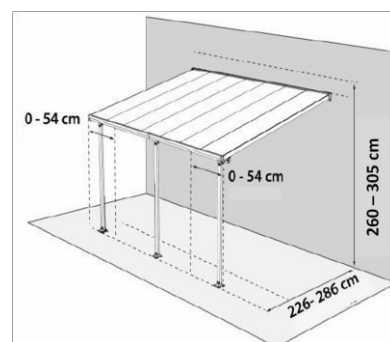

Modèle

Toit Couv'Terrasse® 4x10

Dimensions (LxPxH)

1030 x 387 x 260 ou 305 cm

Code barre

3 700 265 804777

Caractéristiques techniques

- Solution de protection contre la pluie, le soleil et la chaleur
- Design simple et élégant, apporte la lumière du soleil sur votre terrasse
- Les panneaux en polycarbonate multicouche protègent vos meubles des rayons UV
- Facile à monter soi-même (système de clipsage), pièces légères, emballages pratique
- Pas besoin de grimper sur le toit
- Sans entretien
- Possibilité d'ajuster les poteaux
- Inclus : gouttière, kit d'ancrage
- Article en option conseillé : Chauffage Chauff'air
-
- Coloris : blanc
- Dimensions ext. hors tout (LxPxH) : 1030,0 x 387,0 x 260,0 ou 305,0 cm
- Surface ext. : 39,8 m²
- Hauteur poteau : 210,0 cm
- Section poteaux (Lxl) : 8,0 x 4,0 cm
- Nombre de poteau : 6 poteaux
- Épaisseur du polycarbonate : 8,0 mm
- Résistance de charge : 150 kg/m²
- Résistance au vent : 120 km/h
- Garantie : 10 ans

Caractéristiques logistiques

- Dimensions (LxPxH) :
 - Colis n°1 : 390,0 x 66,0 x 14,0 cm
 - Colis n°2 : 390,0 x 66,0 x 14,0 cm
 - Colis n°3 : 390,0 x 66,0 x 14,0 cm
 - Colis n°4 : 390,0 x 66,0 x 14,0 cm
 - Colis n°5 : 391,0 x 67,0 x 14,0 cm
 - Colis n°6 : 48,0 x 11,0 x 9,5 cm
- Poids :
 - Colis n°1 : 63 kg
 - Colis n°2 : 64 kg
 - Colis n°3 : 63 kg
 - Colis n°4 : 64 kg
 - Colis n°5 : 53 kg
 - Colis n°5 : 3,3 kg