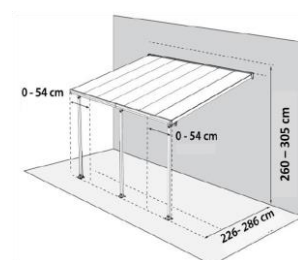

Modèle

Toit Couv'Terrasse® 3x3

Dimensions (LxPxH)

305 x 295 x 260 ou 305 cm

Code barre

7 290 103 123062

Caractéristiques techniques

- Solution de protection contre la pluie, le soleil et la chaleur
- Design simple et élégant, apporte la lumière du soleil sur votre terrasse
- Les panneaux en polycarbonate multicouche protègent vos meubles des rayons UV
- Les panneaux de toit en polycarbonate ne sont pas fumés mais translucide.
- Facile à monter soi-même (système de clipsage), pièces légères, emballages pratique
- Pas besoin de grimper sur le toit
- Les côtés protégés par les rayons U.V. sont marqués d'un label
- Sans entretien
- Possibilité d'ajuster les poteaux
- Inclus : gouttière, kit d'ancrage
- Article en option conseillé : Chauffage Chauff'air

- Coloris : gris
- Dimensions ext. hors tout (LxPxH) : 305,0 x 295,0 x 260,0 ou 305,0 cm
- Dimensions plaque polycarbonate (LxP) : 60,0 x 300,0 cm
- Surface : 9 m²
- Hauteur poteau : 210 cm
- Section poteaux (Lxl) : 8,0 x 4,0 cm
- Nombre de poteau : 2 poteaux
- Épaisseur du polycarbonate : 8,0 mm
- Résistance de charge : 150 kg/m²
- Résistance au vent : 120 km/h

- Garantie : 10 ans

Caractéristiques logistiques

- Dimensions colis (LxPxH) : 67,0 x 309,0 x 21,5 cm
- Poids : 62 kg
- Dimensions palette dans un même container :
 - 3 palettes de 15 colis : 203,0 x 309,0 x 120,5 cm
 - 3 palettes de 18 colis : 203,0 x 309,0 x 142,0 cm
- Poids de la palette :
 - Palette de 15 colis : 957,0 kg
 - Palette de 18 colis : 1145,0 kg
- Nombre de produits /container 40 HC : 99 produits