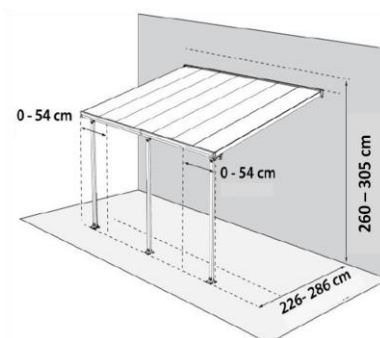

## Dimensions (LxPxH)

546 x 295 x 260 ou 305 cm

- Coloris : gris
- Dimensions ext. hors tout (LxPxH) : 546,0 x 295,0 x 260,0 ou 305,0 cm
- Dimensions plaque polycarbonate (LxP) : 60,0 x 300,0 cm
- Surface ext. : 16,1 m<sup>2</sup>
- Hauteur poteau : 210 cm
- Section poteaux (Lxl) : 8,0 x 4,0 cm
- Nombre de poteau : 3 poteaux
- Épaisseur du polycarbonate : 8,0 mm
- Résistance de charge : 150 kg/m<sup>2</sup>
- Résistance au vent : 120 km/h

## Caractéristiques logistiques

- Dimensions colis (LxPxH) : 67,0 x 309,0 x 27,0 cm
- Poids : 100 kg
- Dimensions palette dans un même container :
  - 6 palettes de 12 colis : 309,0 x 203,0 x 121,0 cm
- Poids palette :
  - Palette de 12 colis : 1230,0 kg
- Nombre de produits /container 40 HC : 72 produits