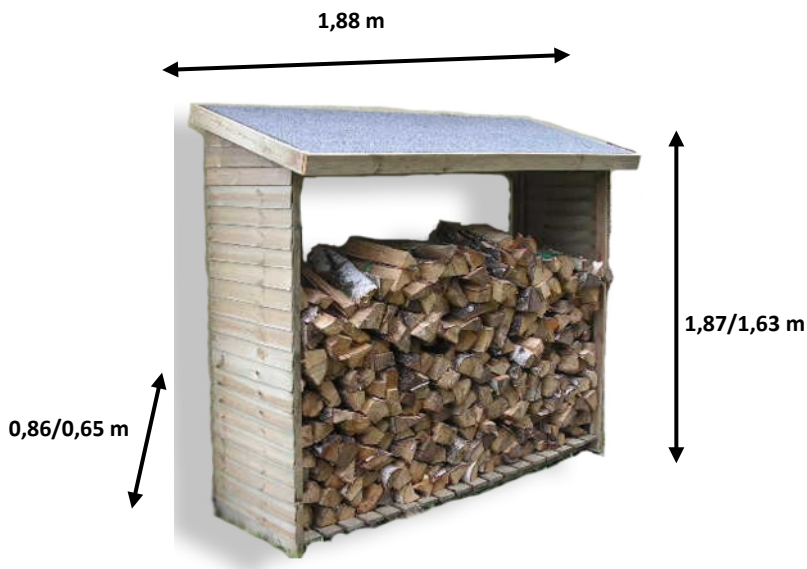

**Abri range-bûches mural
autoclavé 2 stères**
Ref. RB18869

DIMENSIONS	
Dimensions :	
- Hors-tout	1,88 x 0,86/0,65 x 1,87/1,63 m
- Hauteur	1,87/1,63 m
CARACTERISTIQUES	
range-abri bois esthétique et pratique, permet de ranger votre bois de chauffage, tout en le protégeant des intempéries. Il vous est livré prémonté et non peint.	
COLIS	
Dimension du colis (LxPxH)	190 x 80 x 62 cm
Poids du colis	60 kg

PLUS PRODUIT

- Range-abri bois esthétique et pratique, permet de ranger votre bois de chauffage, tout en le protégeant des intempéries.
- Toit livré avec couverture bitumée
- Traitement autoclave pour une plus grande durée de vie
- Produit fabriqué en EUROPE
- Produit FSC