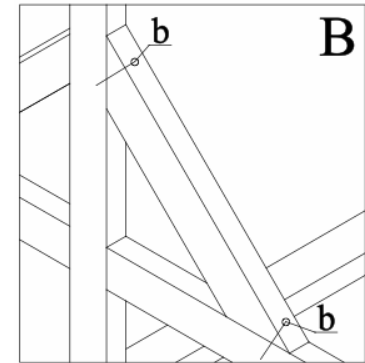

Notice de Montage

ABRI BUCHES 6 STERES

Modèle RB280110

NOTICE DE MONTAGE

Liste des Pièces

N.	Figure	Pcs
1.		2
2.		1
3.		2
4.		8

5.		1	
6.		3	
a.		4,0x40	32
b.		4,5x70	20
c.		3,0x30	15
		30x30	an 8

Nous garantissons la fourniture des pièces détachées durant 2 ans à compter de l'achat du produit.

Notice de Montage

1.

2.

3.

Notice de Montage

4.

5.

6.