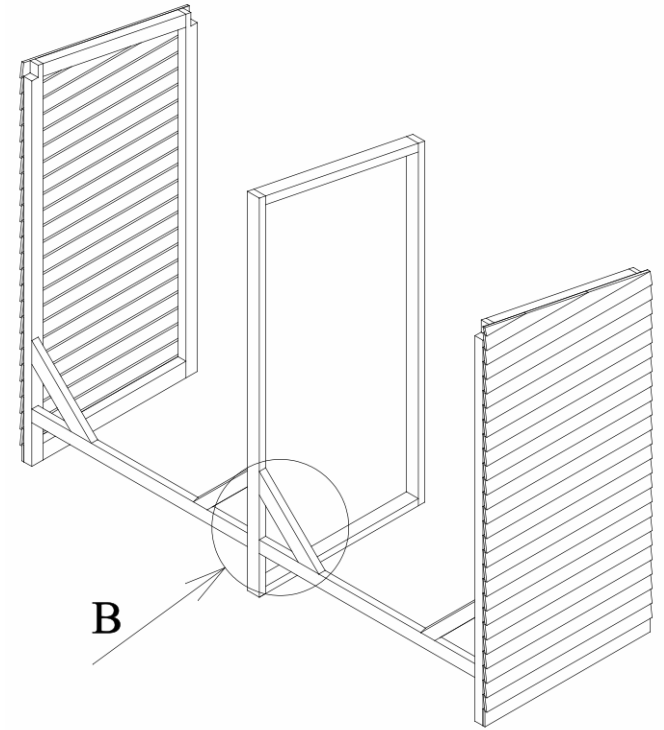

Notice de Montage

1.

2.

3.