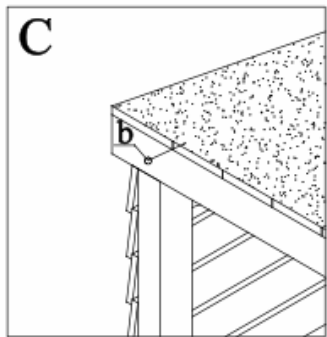

Notice de Montage

4.

5.

6.

C

D

E

F