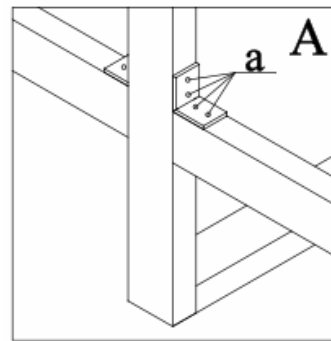

Notice de Montage

1.

2.

3.