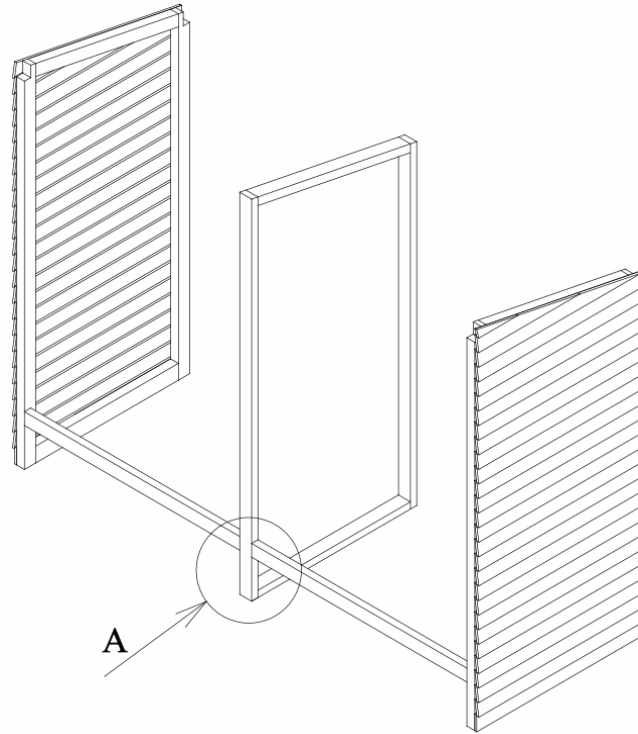

Notice de Montage

1.

2.

3.