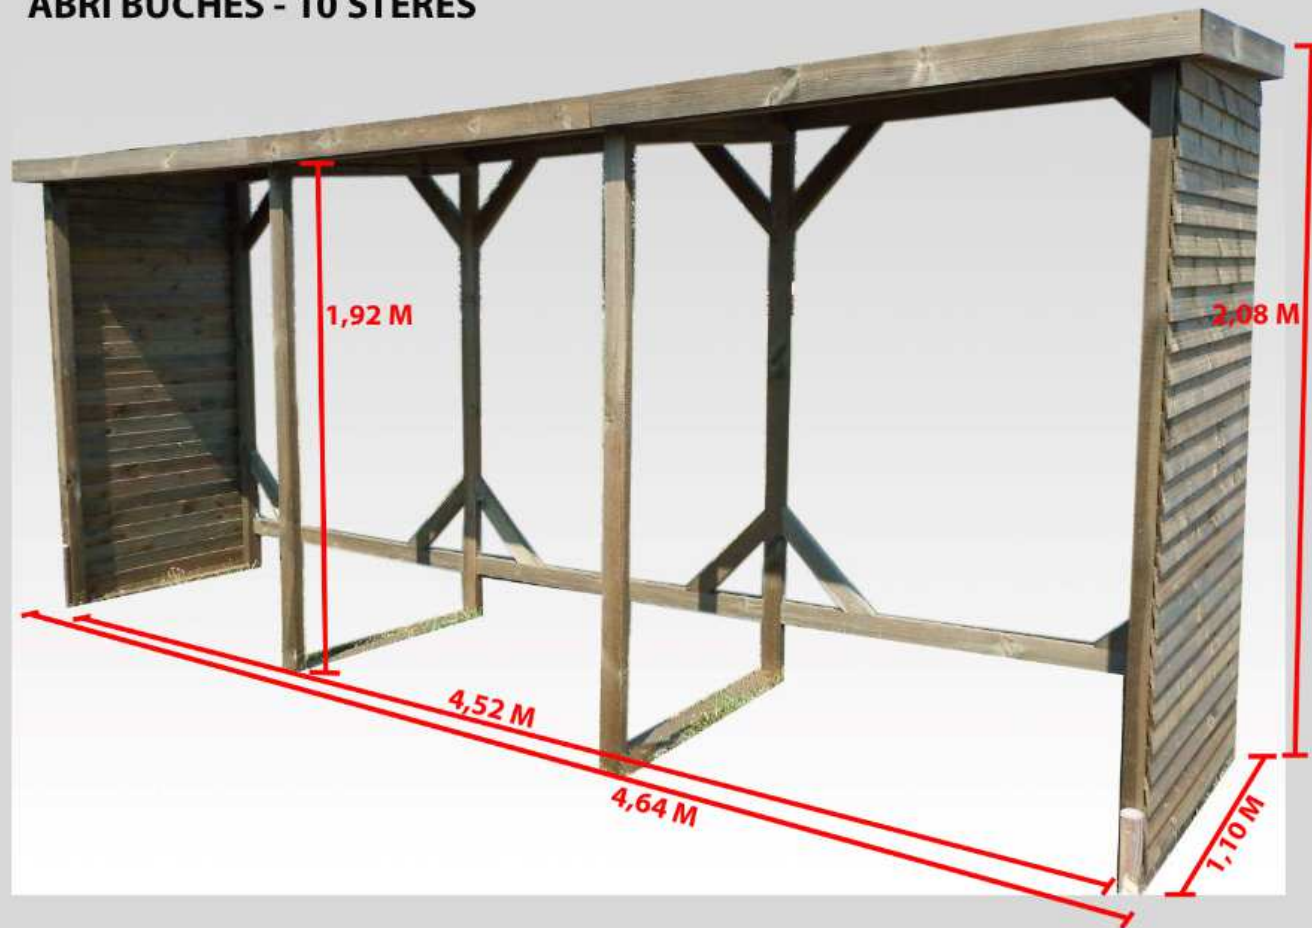

Notice de Montage

**ABRI BUCHES 10 STERES**

Modèle RB464119

# NOTICE DE MONTAGE

ABRI BUCHES - 10 STERES