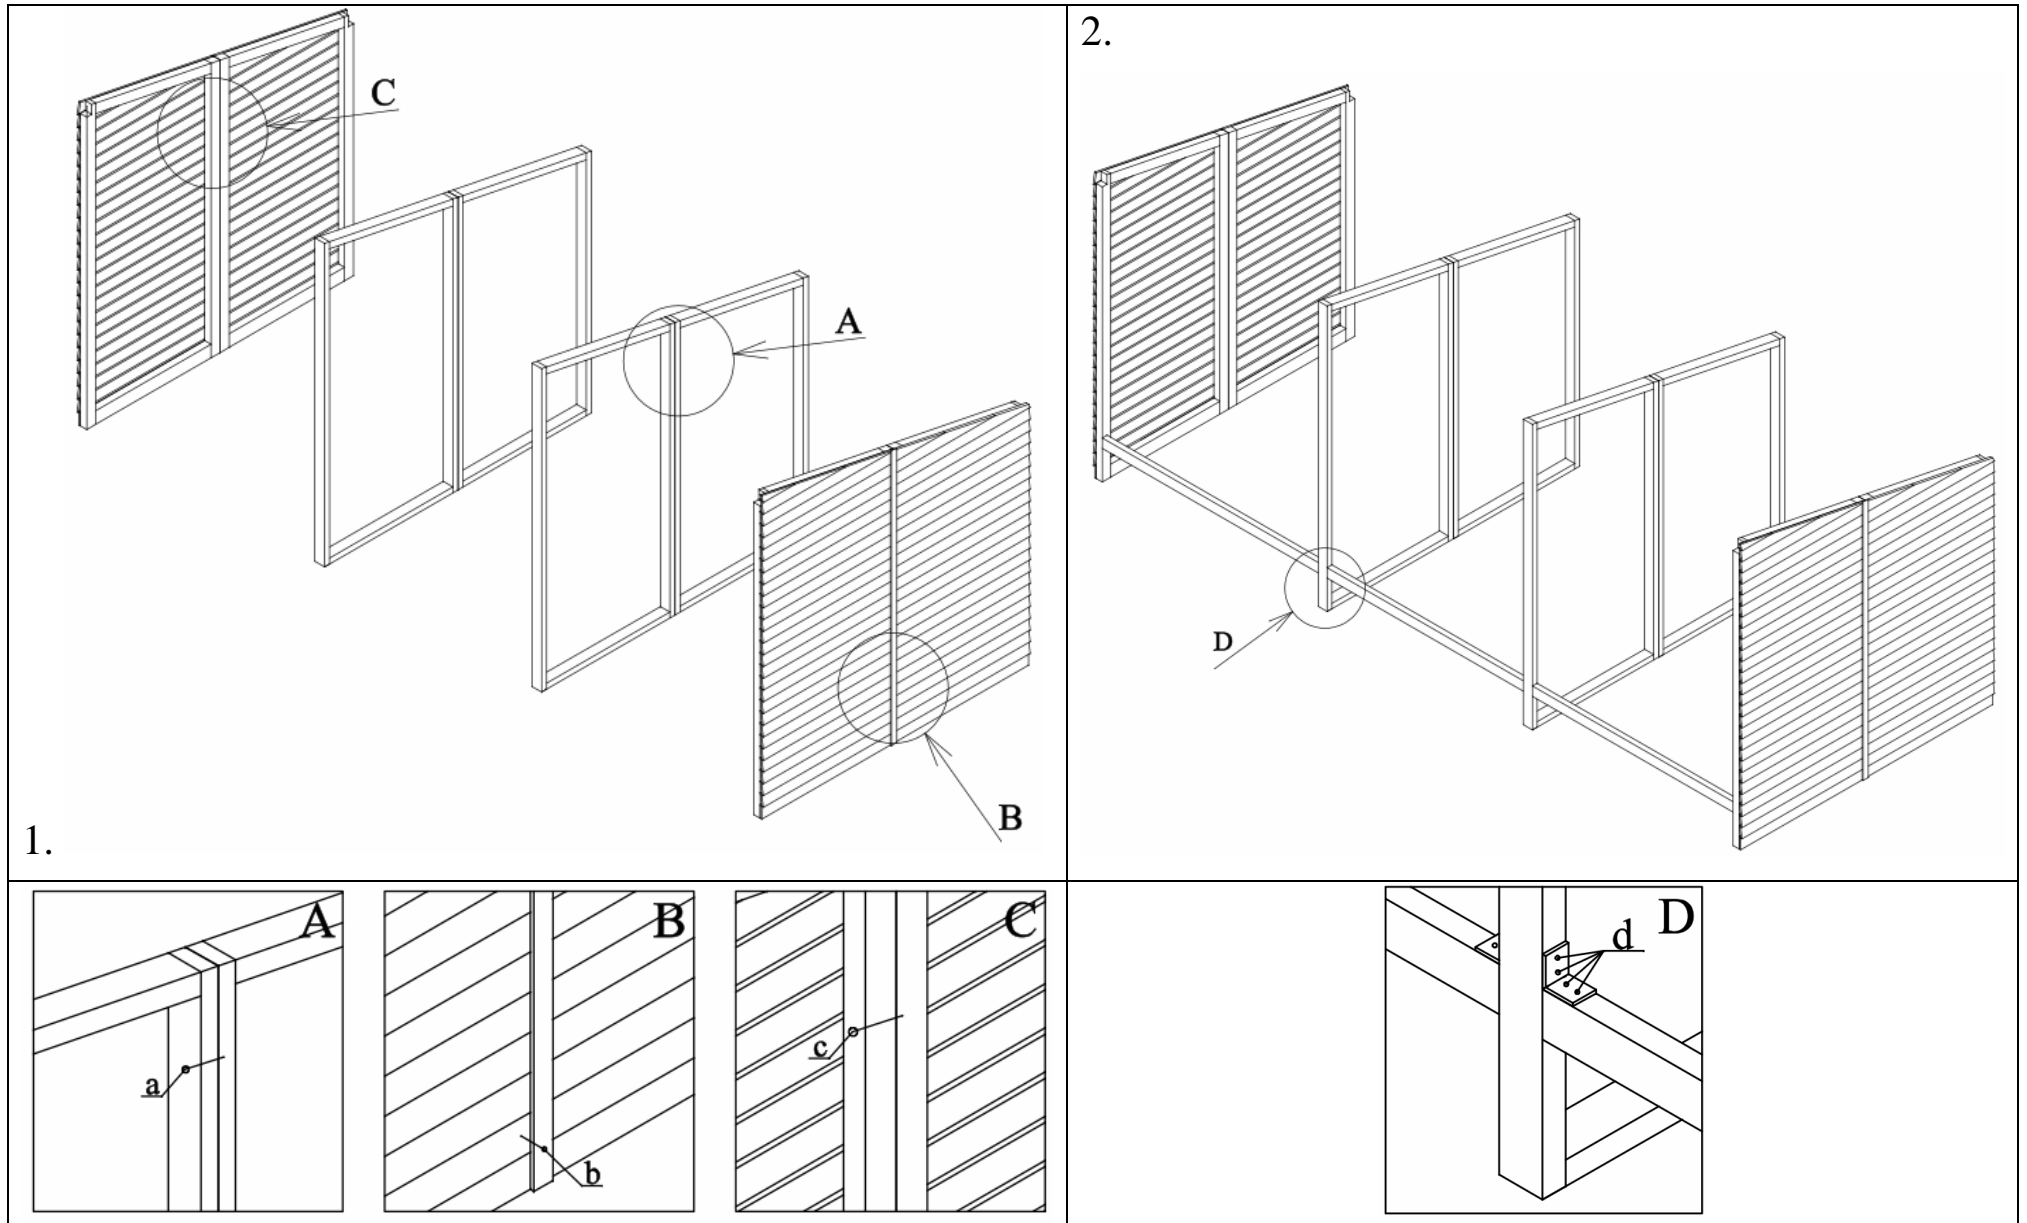

Notice de Montage