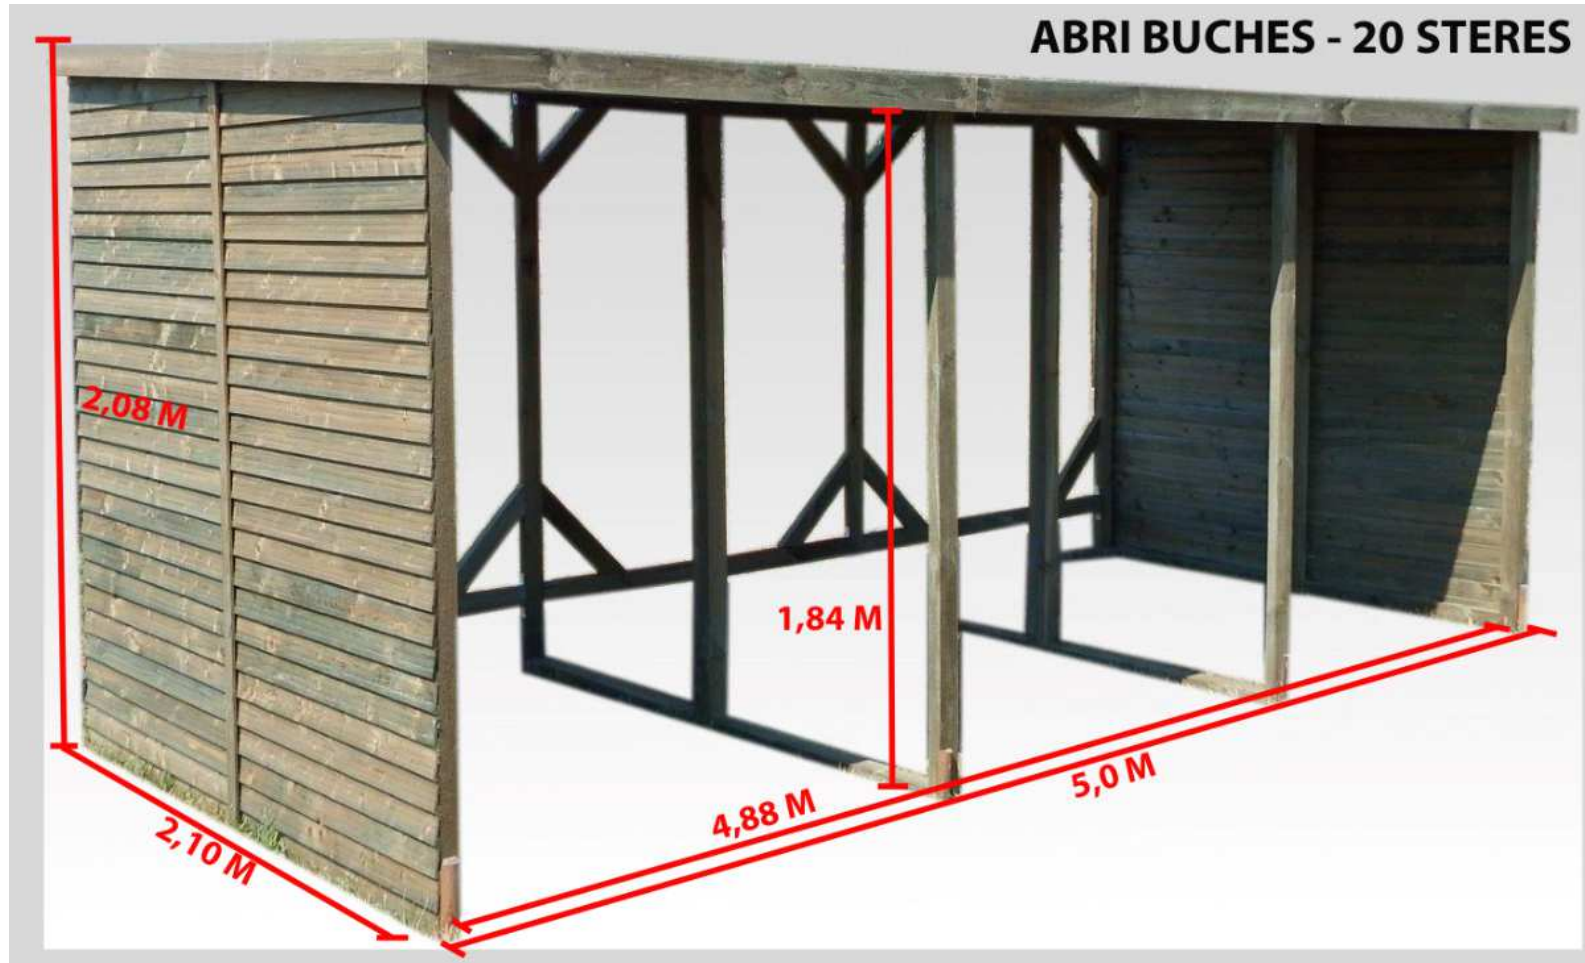

Notice de Montage

ABRI BUCHES 20 STERES

Modèle RB520220

NOTICE DE MONTAGE

Liste des Pièces

| N. | Figure | Pcs | |
|----|---|---------|----------|
| 1. |  | 4 | |
| 2. |  | 4 | |
| 3. |  | 4 | |
| 4. |  | 3 | |
| 5. |  | 12 | |
| 6. |  | 3 | |
| 7. |  | 5 | |
| a. |  | 4,0x50 | 8 |
| b. |  | 3,5x40 | 20 |
| c. |  | 5,0x100 | 8 |
| d. |  | 4,0x40 | 64 |
| e. |  | 4,5x70 | 28 |
| f. |  | 3,0x30 | 30 |
| |  | 30x30 | an 16 |