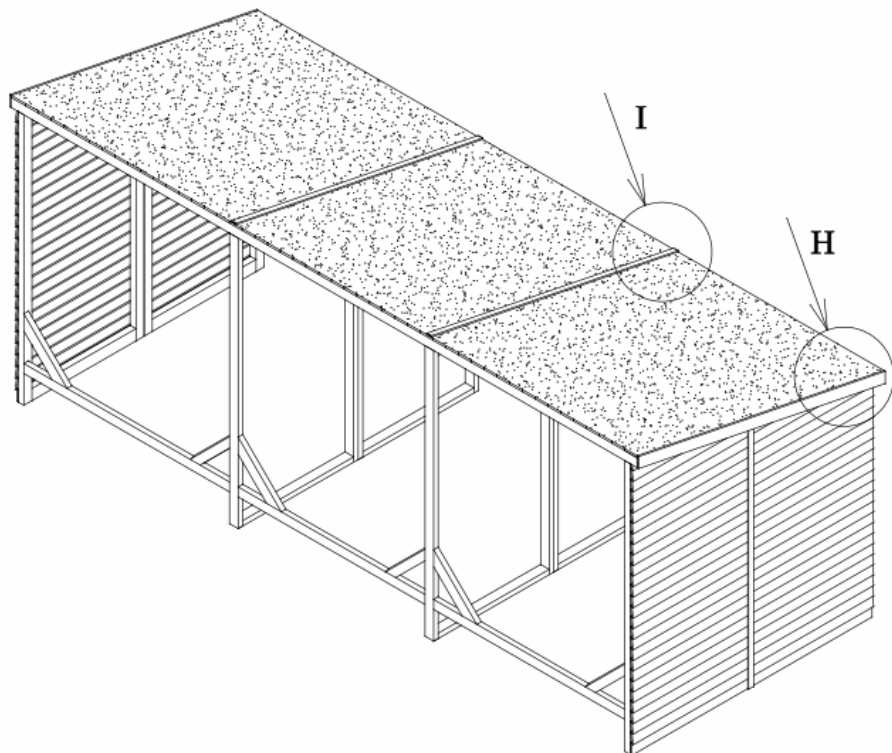

Notice de Montage

5.