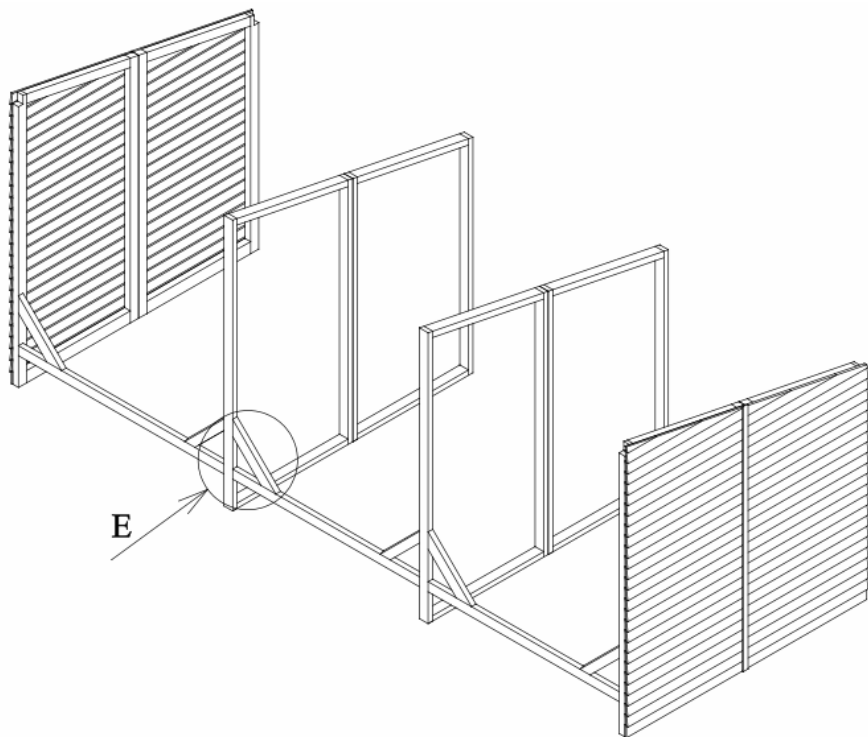

Notice de Montage

3.