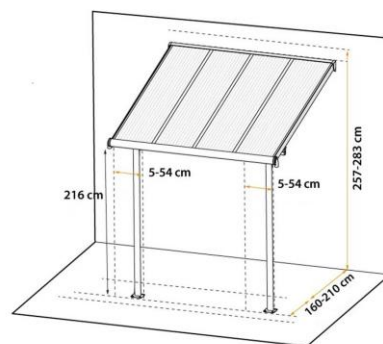

Modèle

Toit Couv'Terrasse® TT240

Dimensions (LxPxH)

232 x 160/210 x 257/283 cm

Code-barres

7 290 108 131314

Caractéristiques techniques

- Solution de protection contre la pluie, le soleil et la chaleur
 - Design simple et élégant, apporte la lumière du soleil sur votre terrasse
 - Les panneaux en polycarbonate multicouche protègent vos meubles des rayons UV
 - Facile à monter soi-même (système de clipsage), pièces légères, emballages pratique
 - Pas besoin de grimper sur le toit
 - Les côtés protégés par les rayons U.V. sont donc marqués d'un label
 - Sans entretien
 - Possibilité d'ajuster les poteaux
 - Inclus : gouttière, kit d'ancrage
-
- Coloris : blanc
 - Dimensions ext. hors tout (LxP) : 232,0 x 160,0/210,0 x 257,0/283,0 cm
 - Hauteur d'un poteau : 216 cm
 - Épaisseur du polycarbonate : 6,0 mm
 - Résistance de charge : 125 kg/m²
 - Résistance au vent : 120 kg/m²
-
- Garantie : 2 ans

Caractéristiques logistiques

- Dimensions colis (LxPxH) : 228,0 x 60,0 x 13,5 cm
- Dimensions palette (18 produits) (LxlxH) : 228,0 x 122,0 x 128,0 cm
- Hauteur palette : 12,0 cm
- Poids : 34,0 kg
- Poids palette : 740 kg
- Nombre de produit /palette : 18 produits (2 x 9 produits)
- Nombre de palette /container : 18 palettes (9 piles)
- Nombre de produits /container 40 HC : 324 produits

Une palette comprend 18 colis répartis en 2 colonnes de 9 produits
Dans un container une pile comprend 36 produits (2 palettes de 18 gerbées)