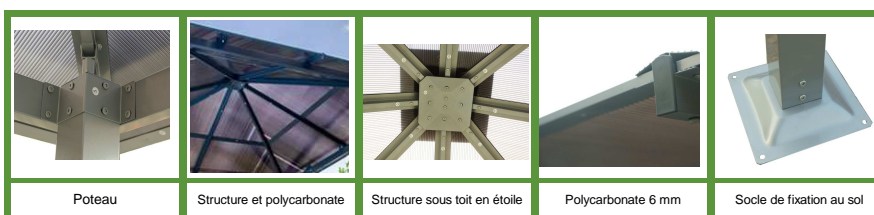

REFERENCE :

GL 3030 AL4P

GENCOD LDD
GENCOD LMDD

3760161077682
3760161078313

Photo non contractuelle

Poteau

Structure et polycarbonate

Structure sous toit en étoile

Polycarbonate 6 mm

Socle de fixation au sol

DESCRIPTIF

FORESTA invente un nouvel espace d'évasion.

Créateur d'espace à vivre, pratique, moderne, esthétique et simple à monter, FORESTA vous offre un nouvel espace d'évasion avec sa gloriette GL 3030 AL4P, à la marque HABRITA.

Autoportante, la gloriette GL 3030 AL4P repose sur 4 poteaux en aluminium de 7 cm, pour couvrir une surface totale de 9 m2. Salon de jardin, espace de restauration en famille ou entre amis, coin de détente, elle saura s'accorder à vos besoins de détente ou de calme.

Sa toiture 4 pentes, composée de panneaux en polycarbonate de 6 mm, résiste aux intempéries et protège efficacement vos équipements des rayons du soleil.

Sa structure aluminium coloris anthracite ne nécessite pas d'entretien et s'adapte parfaitement au sein d'un jardin traditionnel ou sur la terrasse d'une maison.