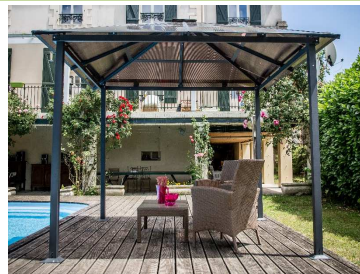

Gloriette aluminium toit 4 pentes coloris gris anthracite

Surface extérieure : 9 m2 / toit réalisé avec plaques en POLYCARBONATE ANTI-UV 6 mm / Nouvelle génération avec réduction de chaleur / Garantie : Structure 10 ans couverture 2 ans

REFERENCE :

GL 3030 AL4P

GENCOD LDD
GENCOD LMDD

3760161077682
3760161078313

Photo non contractuelle