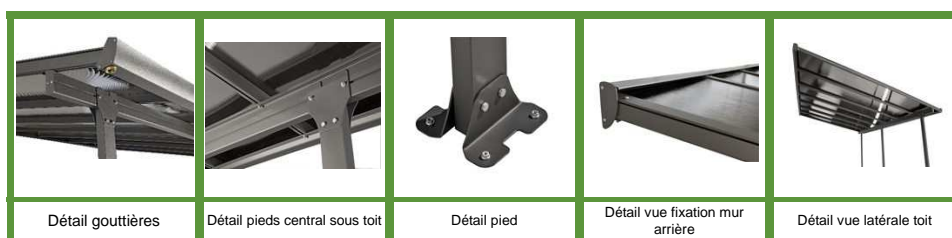

Photo non contractuelle

Détail pieds central sous toit

Détail pied

Détail vue fixation mur arrière

Détail vue latérale toit

Détail gouttières