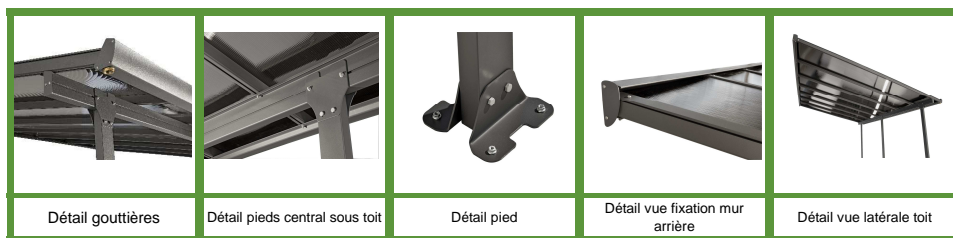

Toit terrasse fabriqué en aluminium coloris gris anthracite

Surface 15,38 m² / toit réalisé avec plaques en POLYCARBONATE ANTI-UV 6 mm / Garantie : structure 10 ans couverture 2 ans

REFERENCE :	TT 3050 AL
GENCOD LDD	3760161076357

DESCRIPTIF

Vous souhaitez protéger votre terrasse des intempéries, disposer d'un espace extérieur pour réunir votre famille à l'abri du soleil et de la chaleur, et tout ceci sans perdre en luminosité, le toit terrasse TT 3050 AL HABRITA répond à vos attentes.

Très esthétique par son design contemporain qui s'adapte à tous les styles d'habitations, le toit terrasse TT 3050 AL HABRITA est une solution de protection contre la pluie, la grêle, le soleil et la chaleur. Ses panneaux clairs en polycarbonate de 6 mm protègent vos meubles des rayons UV, tout en apportant la lumière sur votre terrasse. Ce toit terrasse bénéficie d'une structure en aluminium très résistante, conçue pour être simple et pratique à monter.

Sa structure couleur anthracite et son polycarbonate translucide ne nécessitent aucun entretien.

LES + PRODUIT

- Parfait pour protéger des rayons du soleil, de la chaleur, de la pluie et de la neige
- Design contemporain et élégant s'intégrant sur une terrasse
- Structure robuste en aluminium
- Toit en polycarbonate ultra résistant
- Simple à monter
- Entretien facile
- Garantie : structure 10 ans couverture 2 ans