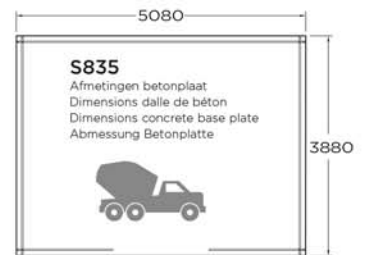

Traditional

**ZÜRICH** 5080 x 3880 mm - 690 mm

**S835**

19.71 m<sup>2</sup>  
**S835**

**S835-1**  
EAN code: 5412025901647  
**S836-1**  
EAN code: 5412025902521

STORAGE

OUTDOOR LIVING & WORKING

EIGENSCHAPPEN - CARACTÉRISTIQUES - FEATURES - EIGENSCHAFTEN

16 mm 28 mm	± 980 kg	5430 x 1100 x 520 mm	± 44.20 m <sup>2</sup>	75 kg/m <sup>2</sup>	
17.65 m <sup>2</sup>	19.71 m <sup>2</sup>	24.80 m <sup>2</sup>	14° 23.74 m <sup>2</sup>		

OPTIES - OPTIONS - OPTIONS - OPTIONEN