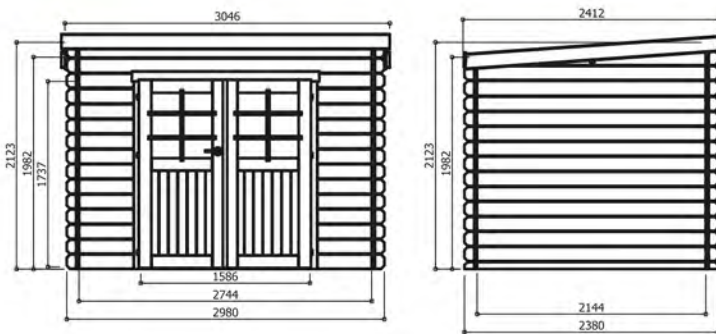

# RIOM 2980 x 2380 mm

## S8326

7.09 m<sup>2</sup>  
S8326

**S8326-1**  
EAN code: 5412025902705

**S852-1**  
EAN code: 5412025902439

STORAGE

EIGENSCHAPPEN - CARACTÉRISTIQUES - FEATURES - EIGENSCHAFTEN

16 mm 28 mm	± 490 kg	3030 x 1120 x 650 mm	± 21.50 m <sup>2</sup>	75 kg/m <sup>2</sup>	
5.88 m <sup>2</sup>	7.09 m <sup>2</sup>	7.35 m <sup>2</sup>	16° 7.00 m <sup>2</sup>		