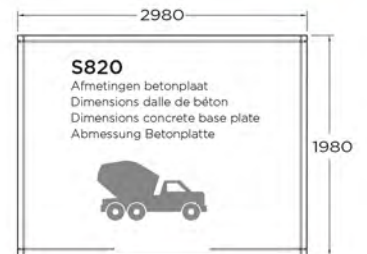

Traditional

SARAN 2980 x 1980 mm

S820

5.90 m²
S820

S820-1
EAN code: 5412025901364

S811-1
EAN code: 5412025902422

STORAGE

EIGENSCHAPPEN - CARACTÉRISTIQUES - FEATURES - EIGENSCHAFTEN

| | | | | | |
|---------------------|---------------------|----------------------|----------------------------|----------------------|--|
| 16 mm 28 mm | ± 450 kg | 3290 x 1100 x 510 mm | ± 24.70 m ² | 75 kg/m ² | |
| 4.79 m ² | 5.90 m ² | 7.41 m ² | 19° 7.28 m ² | | |