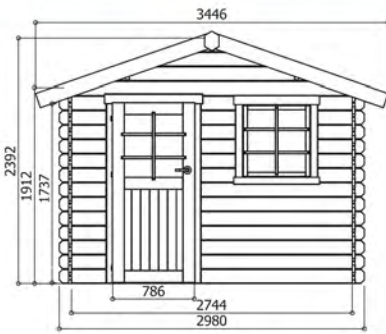

Traditional

SARAN 2980 x 1980 mm

S820

5.90 m²
S820

S820-1
EAN code: 5412025901364

S811-1
EAN code: 5412025902422

STORAGE

EIGENSCHAPPEN - CARACTÉRISTIQUES - FEATURES - EIGENSCHAFTEN

| | | | | | |
|---------------------|---------------------|----------------------|----------------------------|----------------------|--|
| 16 mm 28 mm | ± 450 kg | 3290 x 1100 x 510 mm | ± 24.70 m ² | 75 kg/m ² | |
| 4.79 m ² | 5.90 m ² | 7.41 m ² | 19° 7.28 m ² | | |