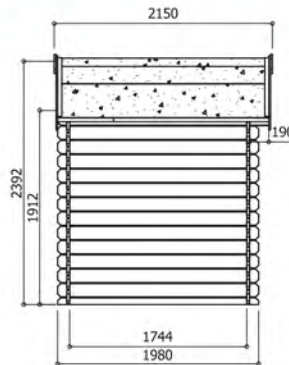

Traditional

SARAN 2980 x 1980 mm

S820

5.90 m²
S820

S820-1
EAN code: 5412025901364

S811-1
EAN code: 5412025902422

STORAGE

EIGENSCHAPPEN - CARACTÉRISTIQUES - FEATURES - EIGENSCHAFTEN

| | | | | | |
|---------------------|---------------------|----------------------|----------------------------|----------------------|--|
| 16 mm 28 mm | ± 450 kg | 3290 x 1100 x 510 mm | ± 24.70 m ² | 75 kg/m ² | |
| 4.79 m ² | 5.90 m ² | 7.41 m ² | 19° 7.28 m ² | | |