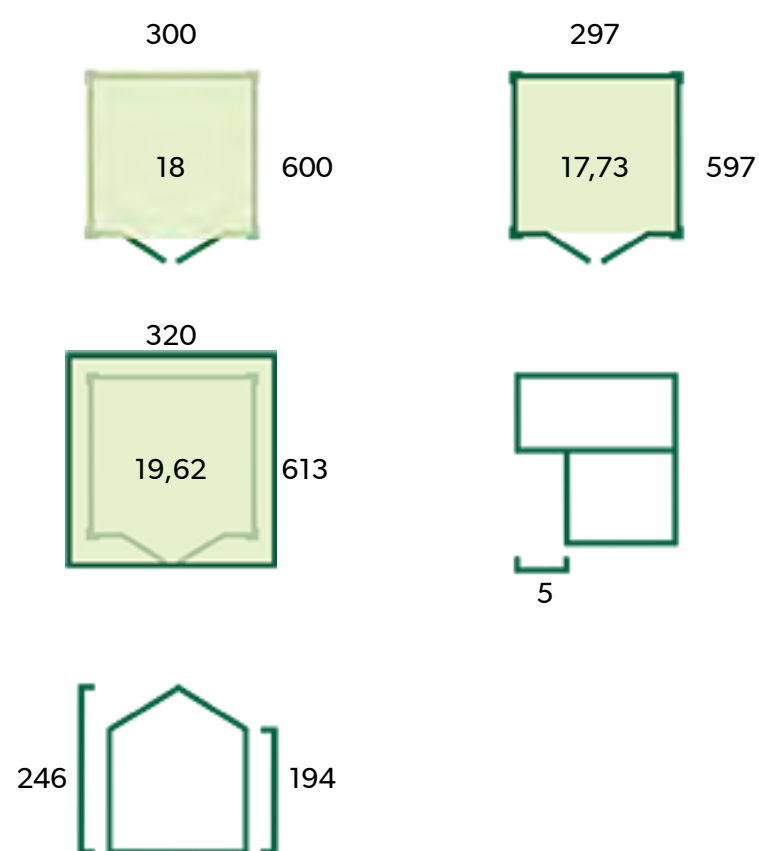

Caractéristiques

Type de construction: panneaux modulaires

Cloisons: imprégné sous pression, épicéa 15 mm massif sur un cadre en bois

Toiture: panneau hydrofuge de 17 mm d'épaisseur

Couverture de toiture: feutre bitumeux vert

Dimensions au sol produit de base L x P: 300 x 600 cm

Surface au sol produit de base: 18 m²

Dimensions intérieures produit de base L x P: 297 x 597 cm

Surface intérieure produit de base: 17,73 m²

Dimensions hors tout produit de base L x P: 320 x 613 cm

Surface hors tour produit de base: 19,62 m²

Avancé de toit façade: 5 cm

Taille de socle de béton minimum conseillé: 300 x 600 cm

Hauteur de paroi latérale: 194 cm

Hauteur de faitage: 246 cm

Pente de toit: 19,30 °

m² à traiter: 115 m²

Poids: 570 kg

Colli LxPxH: 220 x 125 x 90 cm

Description porte 1: Porte double pleine, finition planchettes

Type de serrure porte 1: verrou de cadenas

Dimensions porte 1 L x H: 240 x 194 cm

Description fenêtre 1: fenêtre fixe

Vitrage fenêtre 1: plexiglass transparent

Ouverture libre fenêtre 1: 54 x 54 cm

Description fenêtre 2: fenêtre fixe

Vitrage fenêtre 2: plexiglass transparent

Ouverture libre fenêtre 2: 54 x 54 cm