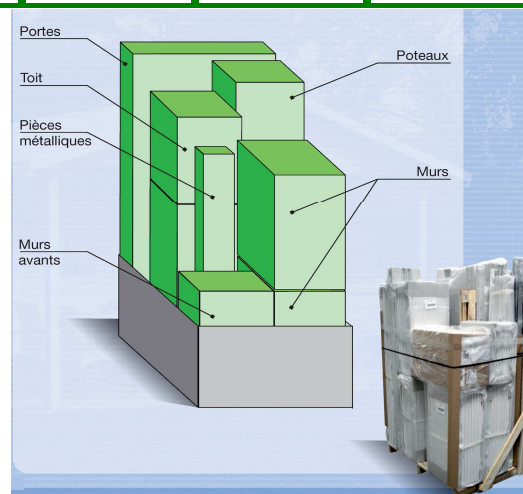

Description

Lames blanches rainurées gris vert + poteaux gris vert

Art.-Nr: 22905140

Gencod: 3100038094280

Lames blanches rainurées gris bleu + poteaux gris bleu

Art.-Nr: 22905139

Gencod: 3100038103418

Dimensions hors tout		2,95 x 2,61 m
Dimensions extérieures		2,42 x 2,02 m
Surface extérieure		4,9 m ²
Surface utile		4,5 m ²
Épaisseur murs		26 mm
Hauteur murs		1,88 m
Hauteur faitage		2,364 m
Toiture		lames PVC menuisées
Pente du toit		20° - 36 %
Coloris toit		gris vert
Portes vitrées	2	0,72 x 1,80 m
Vitres de portes	2	L 0,562 x H 0,595 m
Type de serrure	1	Poignée + serrure à clef
Lucarnes	–	–
Poids Net Estimé		160 Kg
Dalle béton		Non obligatoire*
Matériaux		Menuiserie PVC + Métal
Accessoires inclus		Kit de fixation - 6 longueurs de 56cm
Accessoires en option		Kit d'ancrage Kit de fixation

* Plancher non fourni - dalle gravillonnée ou dalle béton à édifier.

Garden Home

Deco 4,9 - 4,90 m²

Vues techniques

Dimensions non contractuelles données à titre indicatif

Conditionnement

	Hauteur colis sans palette	Hauteur colis avec palette	Largeur colis au sol	Longueur colis au sol	Volume	Poids Brut estimé
DECO 4,9	2,07 m	2,18 m	0,80 m	1,20 m	2,09 m³	190 Kg

Livraison : x 1
Nombre par camion : x 32

Palette non contractuelle. Conditionnement en palette individuelle. Poids maximum d'un colis : 25 kg.

Deco