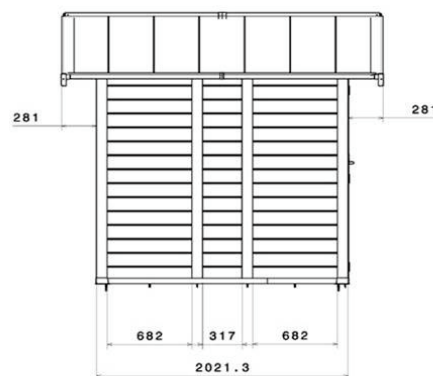

Description

Lames blanches rainurées gris vert + poteaux gris vert

Art.-Nr: 22905140

Gencod: 3100038094280

Lames blanches rainurées gris bleu + poteaux gris bleu

Art.-Nr: 22905139

Gencod: 3100038103418

Dimensions hors tout		2,95 x 2,61 m
Dimensions extérieures		2,42 x 2,02 m
Surface extérieure		4,9 m ²
Surface utile		4,5 m ²
Épaisseur murs		26 mm
Hauteur murs		1,88 m
Hauteur faitage		2,364 m
Toiture		lames PVC menuisées
Pente du toit		20° - 36 %
Coloris toit		gris vert
Portes vitrées	2	0,72 x 1,80 m
Vitres de portes	2	L 0,562 x H 0,595 m
Type de serrure	1	Poignée + serrure à clef
Lucarnes	–	–
Poids Net Estimé		160 Kg
Dalle béton		Non obligatoire*
Matériaux		Menuiserie PVC + Métal
Accessoires inclus		Kit de fixation - 6 longueurs de 56cm
Accessoires en option		Kit d'ancrage Kit de fixation

* Plancher non fourni - dalle gravillonnée ou dalle béton à édifier.

Garden Home

Deco 4,9 - 4,90 m²

Vues techniques

Dimensions non contractuelles données à titre indicatif

Conditionnement

	Hauteur colis sans palette	Hauteur colis avec palette	Largeur colis au sol	Longueur colis au sol	Volume	Poids Brut estimé
DECO 4,9	2,07 m	2,18 m	0,80 m	1,20 m	2,09 m³	190 Kg