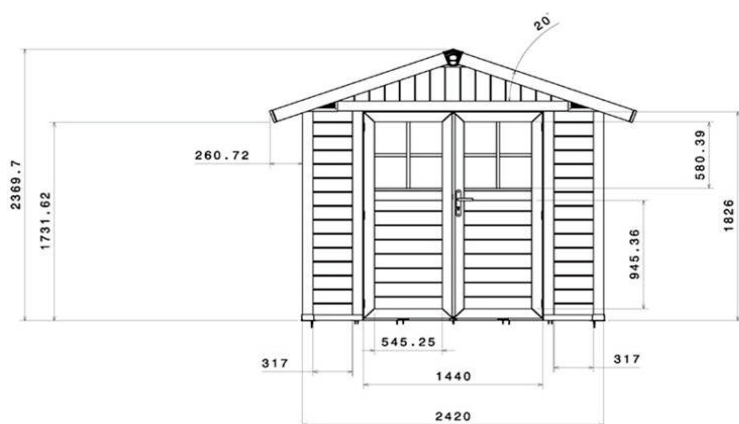

Description

Lames blanches rainurées gris vert + poteaux gris vert

Art.-Nr: 22905140

Gencod: 3100038094280

Lames blanches rainurées gris bleu + poteaux gris bleu

Art.-Nr: 22905139

Gencod: 3100038103418

Dimensions hors tout		2,95 x 2,61 m
Dimensions extérieures		2,42 x 2,02 m
Surface extérieure		4,9 m ²
Surface utile		4,5 m ²
Épaisseur murs		26 mm
Hauteur murs		1,88 m
Hauteur faitage		2,364 m
Toiture		lames PVC menuisées
Pente du toit		20° - 36 %
Coloris toit		gris vert
Portes vitrées	2	0,72 x 1,80 m
Vitres de portes	2	L 0,562 x H 0,595 m
Type de serrure	1	Poignée + serrure à clef
Lucarnes	–	–
Poids Net Estimé		160 Kg
Dalle béton		Non obligatoire*
Matériaux		Menuiserie PVC + Métal
Accessoires inclus		Kit de fixation - 6 longueurs de 56cm
Accessoires en option		Kit d'ancrage Kit de fixation

* Plancher non fourni - dalle gravillonnée ou dalle béton à édifier.

Garden Home

Deco 4,9 - 4,90 m²

Vues techniques

Dimensions non contractuelles données à titre indicatif

Conditionnement

	Hauteur colis sans palette	Hauteur colis avec palette	Largeur colis au sol	Longueur colis au sol	Volume	Poids Brut estimé
DECO 4,9	2,07 m	2,18 m	0,80 m	1,20 m	2,09 m³	190 Kg

Livraison : x 1
Nombre par camion : x 32

Palette non contractuelle. Conditionnement en palette individuelle. Poids maximum d'un colis : 25 kg.

Deco