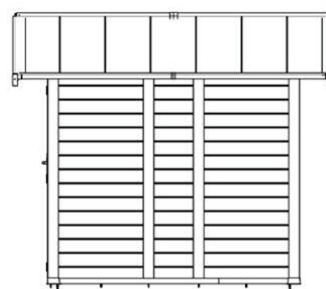

Description

Lames blanches rainurées gris vert + poteaux gris vert

Art.-Nr: 22905140

Gencod: 3100038094280

Lames blanches rainurées gris bleu + poteaux gris bleu

Art.-Nr: 22905139

Gencod: 3100038103418

Dimensions hors tout		2,95 x 2,61 m
Dimensions extérieures		2,42 x 2,02 m
Surface extérieure		4,9 m ²
Surface utile		4,5 m ²
Épaisseur murs		26 mm
Hauteur murs		1,88 m
Hauteur faitage		2,364 m
Toiture		lames PVC menuisées
Pente du toit		20° - 36 %
Coloris toit		gris vert
Portes vitrées	2	0,72 x 1,80 m
Vitres de portes	2	L 0,562 x H 0,595 m
Type de serrure	1	Poignée + serrure à clef
Lucarnes	–	–
Poids Net Estimé		160 Kg
Dalle béton		Non obligatoire*
Matériaux		Menuiserie PVC + Métal
Accessoires inclus		Kit de fixation - 6 longueurs de 56cm
Accessoires en option		Kit d'ancrage Kit de fixation

* Plancher non fourni - dalle gravillonnée ou dalle béton à édifier.

Garden Home

Deco 4,9 - 4,90 m²

Vues techniques

Dimensions non contractuelles données à titre indicatif

Conditionnement

	Hauteur colis sans palette	Hauteur colis avec palette	Largeur colis au sol	Longueur colis au sol	Volume	Poids Brut estimé
DECO 4,9	2,07 m	2,18 m	0,80 m	1,20 m	2,09 m³	190 Kg