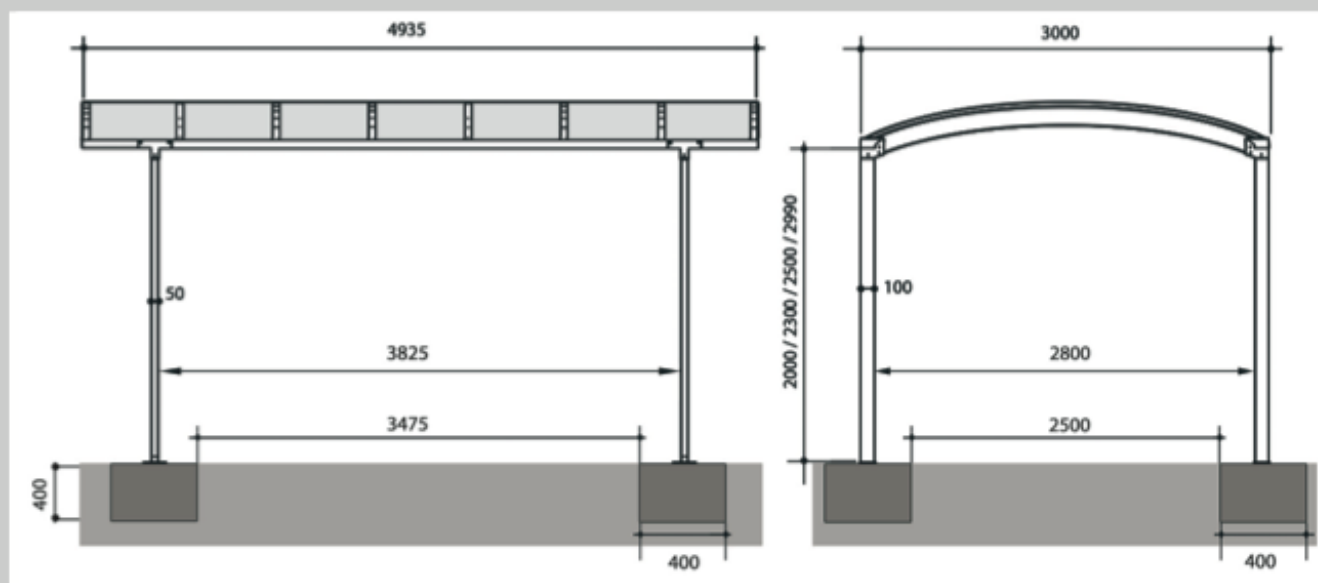

# GAMME

**Modèle 4 pieds, toit symétrique :** 4 hauteurs au choix.

**Modèle 6 pieds, toit symétrique :** vous avez le choix entre 6 longueurs et 4 hauteurs pour adapter votre carport à vos besoins (camping-car...).

Longueur carport	5640	6345	7050	7755	8460	9165
Cote entre plots A	1890	2242	2595	2947	3300	3652
Cote entre pieds B	2240	2592	2945	3297	3650	4002