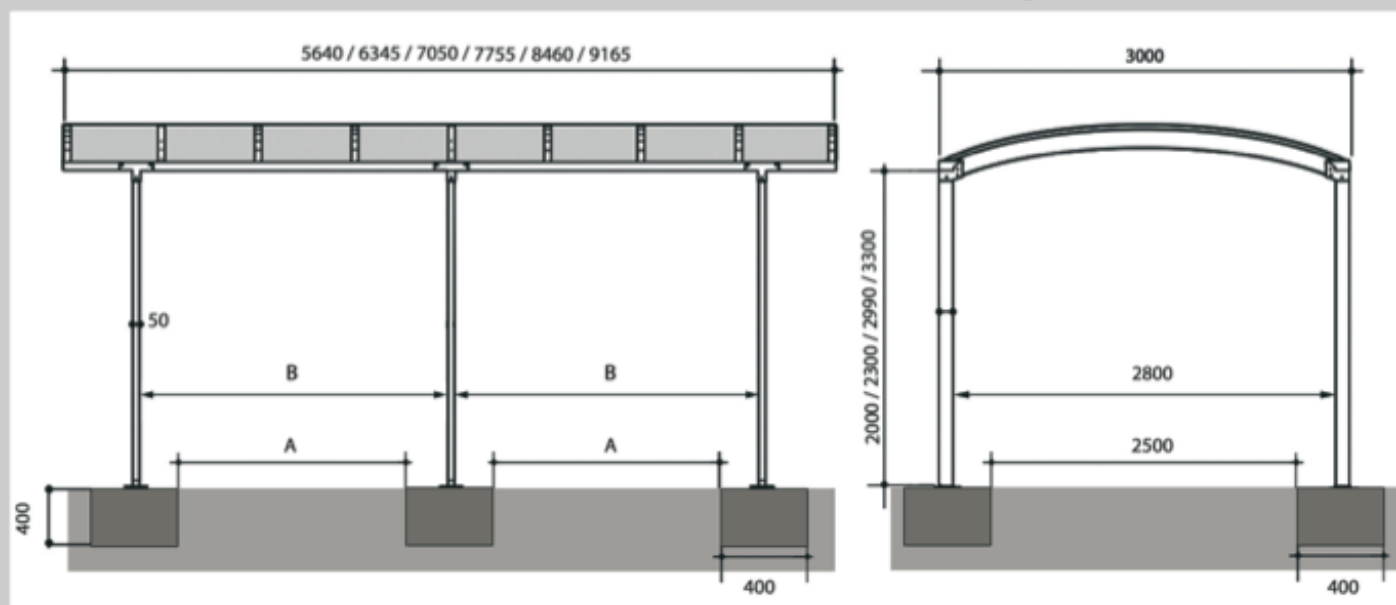

# GAMME

**Modèle 4 pieds, toit symétrique :** 4 hauteurs au choix.

**Modèle 6 pieds, toit symétrique :** vous avez le choix entre 6 longueurs et 4 hauteurs pour adapter votre carport à vos besoins (camping-car...).

Longueur carport	5640	6345	7050	7755	8460	9165
Cote entre plots A	1890	2242	2595	2947	3300	3652
Cote entre pieds B	2240	2592	2945	3297	3650	4002