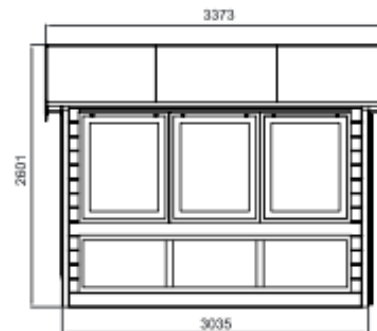

STORAGE

OUTDOOR LIVING & WORKING

S8247

Model ongeverfd verkocht - Modèle vendu non peint - Model sold unpainted
 Modellverkauf naturbelassen, unlackiert - Model se prodává v přírodním stavu, povrchově neošetřen.