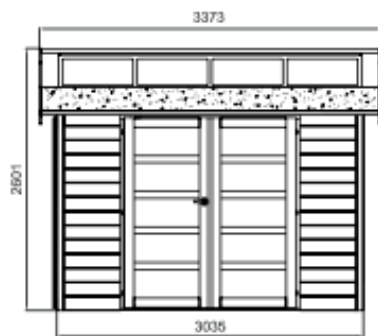

STORAGE

OUTDOOR LIVING & WORKING

S8247

Model ongeverfd verkocht - Modèle vendu non peint - Model sold unpainted
 Modellverkauf naturbelassen, unlackiert - Model se prodává v přírodním stavu, povrchově neošetřen.