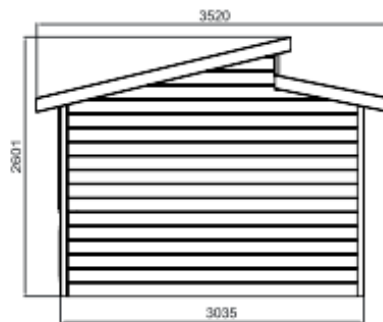

Deur kan op elke zijde geplaatst worden
 La porte peut être posée sur chaque face
 Door can be placed on each front
 Tür auf jeder Seite platziert werden
 Dveře mohou být umístěny na každé straně

EIGENSCHAPPEN - CARACTÉRISTIQUES - FEATURES - EIGENSCHAFTEN - VLASTNOSTI

 16 mm 28 mm	 ± 580 kg	 3099 x 1099 x 600 mm	 ± 31.00 m ²	 75 kg/m ²
 8.67 m ²	 9.19 m ²	 11.22 m ²	 7°/17° 19.50 m ²	 

OPTIES - OPTIONS - OPTIONS - OPTIONEN - DOPLŇKY A PŘÍSLUŠENSTVÍ

S852 	S520 
---	---