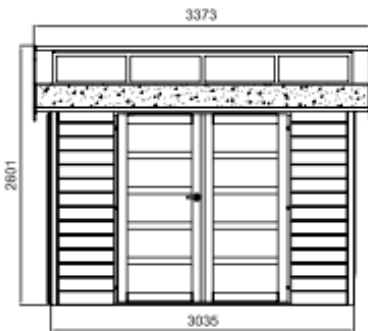

Deur kan op elke zijde geplaatst worden
 La porte peut être posée sur chaque face
 Door can be placed on each front
 Tür auf jeder Seite platziert werden
 Dveře mohou být umístěny na každé straně

EIGENSCHAPPEN - CARACTÉRISTIQUES - FEATURES - EIGENSCHAFTEN - VLASTNOSTI

 16 mm 28 mm	 ± 580 kg	 3099 x 1099 x 600 mm	 ± 31.00 m ²	 75 kg/m ²
 8.67 m ²	 9.19 m ²	 11.22 m ²	 7°/17° 19.50 m ²	 

OPTIES - OPTIONS - OPTIONS - OPTIONEN - DOPLŇKY A PŘÍSLUŠENSTVÍ

S852 	S520 
---	---