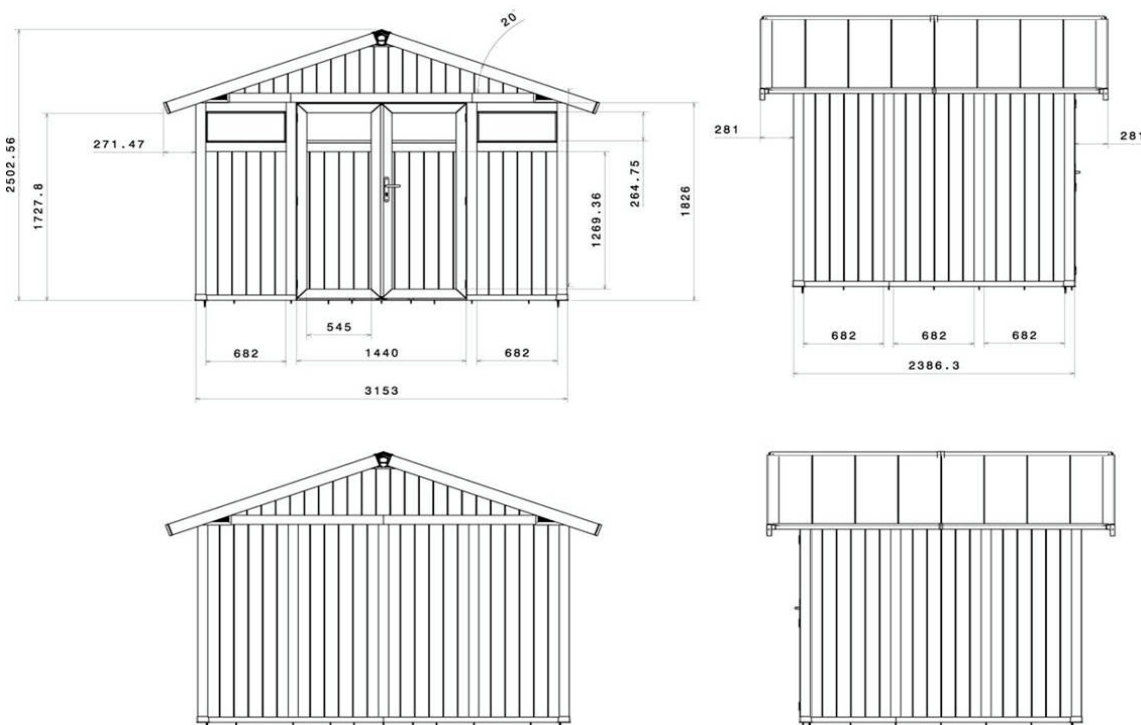

#### Lames gris bleu+ Poteaux blancs

Art.-Nr: 22807137

Gencod: 3100038105948

Dimensions hors tout		3,70 x 2,98 m
Dimensions extérieures		3,15 x 2,39 m
Surface extérieure		7,53 m <sup>2</sup>
Surface utile		7,04 m <sup>2</sup>
Épaisseur murs		26 mm
Hauteur murs		1,88 m
Hauteur faitage		2,50 m
Toiture		lames PVC menuisées
Pente du toit		20° - 36 %
Coloris toit		gris vert
Portes vitrées	2	0,72 x 1,80 m
Vitres de portes	2	L 0,562 x H 0,272 m
Type de serrure	1	Poignée + serrure à clef
Lucarnes	2	L 0,682 x H 0,275 m
Poids Net Estimé		215 Kg
Dalle béton		Oui (au moins 10 cm d'épaisseur)*
Matériaux		Menuiserie PVC + Métal
Accessoires inclus		Kit de fixation - 6 longueurs de 56cm
Accessoires en option		Kit d'ancrage Auvent Kit de fixation

\*Dalle en béton non fournie avec abris

# Garden Home

Utility 7,5 - 7,53 m<sup>2</sup>

## Vues techniques

Dimensions non contractuelles données à titre indicatif