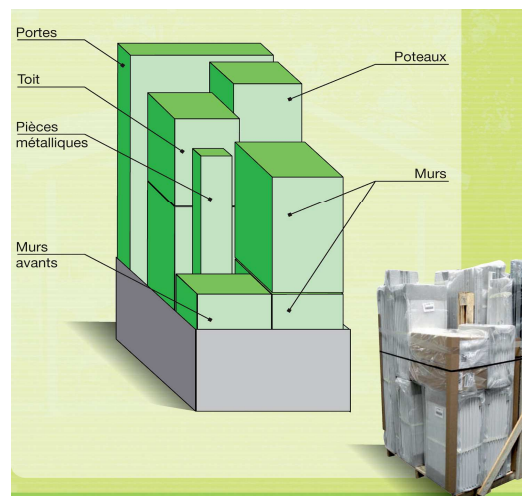

Palette non contractuelle. Conditionnement en palette individuelle. Poids maximum d'un colis : 25 kg.

Utility