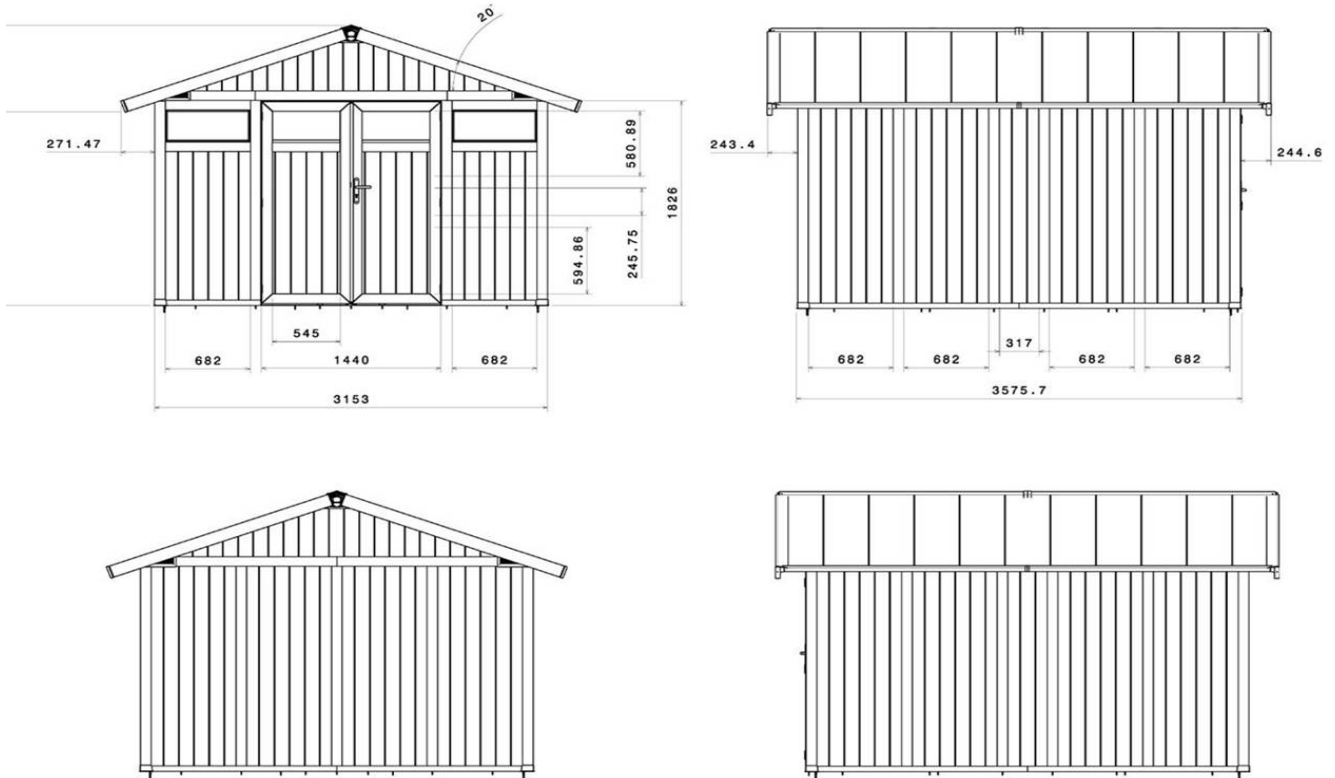

Description

Lames gris vert + Poteaux blancs

Art.-Nr: 22811138

Gencod: 3100038094273

Lames gris bleu+ Poteaux blancs

Art.-Nr: 22811137

Gencod: 3100038103401

Dimensions hors tout		3,70 x 4,07 m
Dimensions extérieures		3,15 x 3,555 m
Surface extérieure		11,2 m ²
Surface utile		10,6 m ²
Épaisseur murs		26 mm
Hauteur murs		1,88 m
Hauteur faîtage		2,50 m
Toiture		lames PVC menuisées
Pente du toit		20° - 36 %
Coloris toit		gris vert
Portes vitrées	2	0,72 x 1,80 m
Vitres de portes	2	L 0,562 x H 0,272 m
Type de serrure	1	Poignée + serrure à clef
Lucarnes	2	L 0,682 x H 0,275 m
Poids Net Estimé		267 Kg
Dalle béton		Oui (au moins 10 cm d'épaisseur)*
Matériaux		Menuiserie PVC + Métal
Accessoires inclus		Kit de fixation - 6 longueurs de 56cm
Accessoires en option		Kit d'ancrage Auvent Kit de fixation

*Dalle en béton non fournie avec abris

Utility

Vues techniques

Dimensions non contractuelles données à titre indicatif

Conditionnement

	Hauteur colis sans palette	Hauteur colis avec palette	Largeur colis au sol	Longueur colis au sol	Volume	Poids Brut estimé
UTILITY 11	2,22 m	2,33 m	1 m	1,20 m	2,80 m³	297 Kg