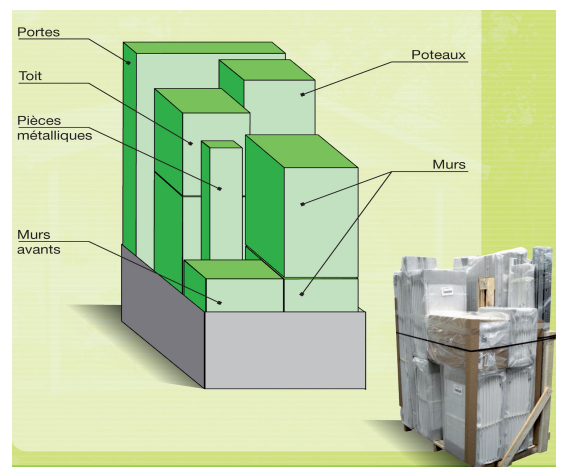

Description

Lames gris vert + Poteaux blancs

Art.-Nr: 22811138

Gencod: 3100038094273

Lames gris bleu+ Poteaux blancs

Art.-Nr: 22811137

Gencod: 3100038103401

Dimensions hors tout		3,70 x 4,07 m
Dimensions extérieures		3,15 x 3,555 m
Surface extérieure		11,2 m ²
Surface utile		10,6 m ²
Épaisseur murs		26 mm
Hauteur murs		1,88 m
Hauteur faîtage		2,50 m
Toiture		lames PVC menuisées
Pente du toit		20° - 36 %
Coloris toit		gris vert
Portes vitrées	2	0,72 x 1,80 m
Vitres de portes	2	L 0,562 x H 0,272 m
Type de serrure	1	Poignée + serrure à clef
Lucarnes	2	L 0,682 x H 0,275 m
Poids Net Estimé		267 Kg
Dalle béton		Oui (au moins 10 cm d'épaisseur)*
Matériaux		Menuiserie PVC + Métal
Accessoires inclus		Kit de fixation - 6 longueurs de 56cm
Accessoires en option		Kit d'ancrage Auvent Kit de fixation

*Dalle en béton non fournie avec abris

Utility

Vues techniques

Dimensions non contractuelles données à titre indicatif

Conditionnement

	Hauteur colis sans palette	Hauteur colis avec palette	Largeur colis au sol	Longueur colis au sol	Volume	Poids Brut estimé
UTILITY 11	2,22 m	2,33 m	1 m	1,20 m	2,80 m³	297 Kg

Livraison	x 1
Nombre par camion	x 26

Palette non contractuelle. Conditionnement en palette individuelle. Poids maximum d'un colis : 25 kg.

Utility