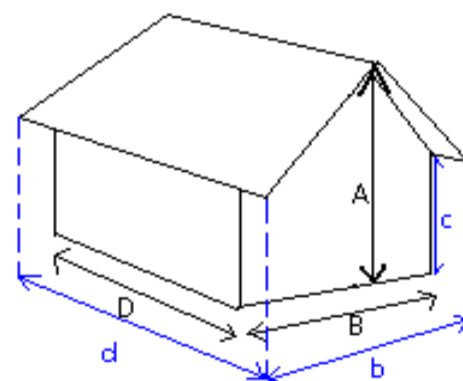

Garage métal 300 x 596 cm Hauteur 230 cm. Cottage Green
 Idéal pour tous types de voitures, rangement remorque ou bateau...
 Panneaux métal acier nervuré protection Zincalume. Epaisseur : 0,35 mm
 Large double porte articulée 230 x 195 cm avec fermeture.
 Porte latérale 77.3 x 195 cm
 Résistance au vent (147km/h - Tuv)
 Résistance à la neige : 33 kg/m²
En option : KIT d'ancrage pour fixation au sol
 Nombre de kits nécessaires pour ce modèle : 3

Référence: 2165

Gencod: 9322927004901

ABSCO
BY MADEIRA

Dimensions

Superficie au sol extérieure:
3,00 x 5,96 m soit 17,88 m²

Superficie au sol intérieure:
2,96 x 5,96m soit 17,64 m²

Dimensions pour une dalle béton: **310 x 606 cm**
 Chanfreinez la Dalle de 50 mm afin d'éviter la pénétration de l'eau de pluie dans le Garage.

A : 2,30 m
 B : 2,96 m
 D : 5,96 m
 C : 2,00 m
 d : 6,06 m
 b : 3,10 m

Les plus produit

- Aucun Entretien
- Système de montage breveté: Snap-tite
 Plus facile a monter
 75% de vis en moins
 80% de temps gagné au montage
- Rigidité accrue
 Tôle 35/100e (33% en plus)
- Résistance à la corrosion : 2 fois supérieur e à la galvanisation classique à chaud
- 20 ans de Garantie (corrosion)

Conditionnement

Dimensions Colis:

colis 1: 86cm x 212cm x 8cm - 108 kg
 colis 2: 86cm x 212cm x 8cm - 108 kg
 colis 3: 18cm x 310cm x 9cm - 34 kg
 colis 4: 22cm x 235cm x 9cm - 35 kg

Nombre de Colis: 4
 Quantité/container: 60
 Cdt/palette: 1