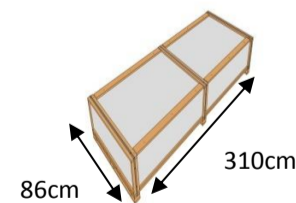

Garage métal 300 x 596 cm Hauteur 230 cm. Cottage Green
 Idéal pour tous types de voitures, rangement remorque ou bateau...
 Panneaux métal acier nervuré protection Zincalume. Epaisseur : 0,35 mm
 Large double porte articulée 230 x 195 cm avec fermeture.
 Porte latérale 77.3 x 195 cm
 Résistance au vent (147km/h - Tuv)
 Résistance à la neige : 33 kg/m²
En option : KIT d'ancrage pour fixation au sol
 Nombre de kits nécessaires pour ce modèle : 3

Référence: 2165

Gencod: 9322927004901

ABSCO
BY MADEIRA

Dimensions

Superficie au sol extérieure:
3,00 x 5,96 m soit 17,88 m²

Superficie au sol intérieure:
2,96 x 5,96m soit 17,64 m²

Dimensions pour une dalle béton: **310 x 606 cm**
 Chanfreinez la Dalle de 50 mm afin d'éviter la pénétration de l'eau de pluie dans le Garage.

A : 2,30 m
 B : 2,96 m
 D : 5,96 m
 C : 2,00 m
 d : 6,06 m
 b : 3,10 m

Les plus produit

- Aucun Entretien
- Système de montage breveté: Snap-tite
 Plus facile a monter
 75% de vis en moins
 80% de temps gagné au montage
- Rigidité accrue
 Tôle 35/100e (33% en plus)
- Résistance à la corrosion : 2 fois supérieur e à la galvanisation classique à chaud
- 20 ans de Garantie (corrosion)

Conditionnement

Dimensions Colis:

colis 1: 86cm x 212cm x 8cm - 108 kg
 colis 2: 86cm x 212cm x 8cm - 108 kg
 colis 3: 18cm x 310cm x 9cm - 34 kg
 colis 4: 22cm x 235cm x 9cm - 35 kg

Nombre de Colis: 4
 Quantité/container: 60
 Cdt/palette: 1