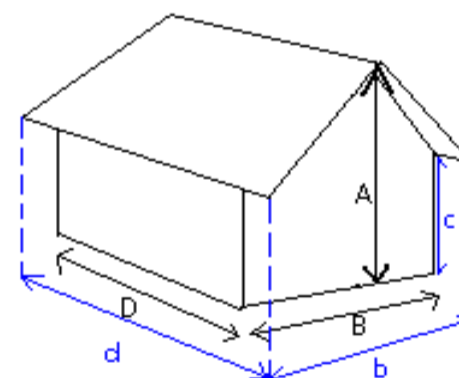

Garage métal 300 x 596 cm Hauteur 230 cm. Couleur GRIS.  
 Idéal pour tous types de voitures, rangement remorque ou bateau...  
 Panneaux métal acier nervuré protection Zincalume. Epaisseur : 0,35 mm  
 Large double porte articulée 229 x 197 cm avec fermeture.  
 Porte latérale 77.3 x 197 cm  
 Résistance au vent (147km/h - Tuv)  
 Résistance à la neige : 33 kg/m<sup>2</sup>  
 En option : KIT d'ancrage pour fixation au sol  
 Nombre de kits nécessaires pour ce modèle : 3

### Dimensions

Superficie au sol extérieure:  
**3,00 x 5,96 m soit 17,88 m<sup>2</sup>**

Superficie au sol intérieure:  
**2,96 x 5,96m soit 17,64 m<sup>2</sup>**

Dimensions pour une dalle béton: **310 x 606 cm**  
 Chanfreinez la Dalle de 50 mm afin d'éviter la pénétration de l'eau de pluie dans le Garage.

A : 2,30 m  
 B : 3,00 m  
 D : 5,96 m  
 C : 2,05 m  
 d : 5,96 m  
 b : 3,00 m