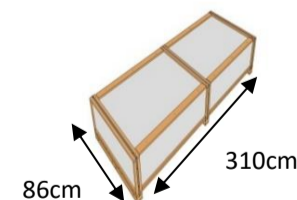

Garage métal 300 x 596 cm Hauteur 230 cm. Couleur GRIS.  
 Idéal pour tous types de voitures, rangement remorque ou bateau...  
 Panneaux métal acier nervuré protection Zincalume. Epaisseur : 0,35 mm  
 Large double porte articulée 229 x 197 cm avec fermeture.  
 Porte latérale 77.3 x 197 cm  
 Résistance au vent (147km/h - Tuv)  
 Résistance à la neige : 33 kg/m<sup>2</sup>  
 En option : KIT d'ancrage pour fixation au sol  
 Nombre de kits nécessaires pour ce modèle : 3

### Dimensions

Superficie au sol extérieure:  
**3,00 x 5,96 m soit 17,88 m<sup>2</sup>**

Superficie au sol intérieure:  
**2,96 x 5,96m soit 17,64 m<sup>2</sup>**

Dimensions pour une dalle béton: **310 x 606 cm**  
 Chanfreinez la Dalle de 50 mm afin d'éviter la pénétration de l'eau de pluie dans le Garage.

A : 2,30 m  
 B : 3,00 m  
 D : 5,96 m  
 C : 2,05 m  
 d : 5,96 m  
 b : 3,00 m

#### Dimensions Colis:

colis 1: 86cm x 212cm x 8cm - 122 kg  
 colis 2: 86cm x 212cm x 8cm - 110 kg  
 colis 3: 23cm x 240cm x 9cm - 20 kg

Nombre de Colis: 3  
 Quantité/container: 60  
 Cdt/palette: 1