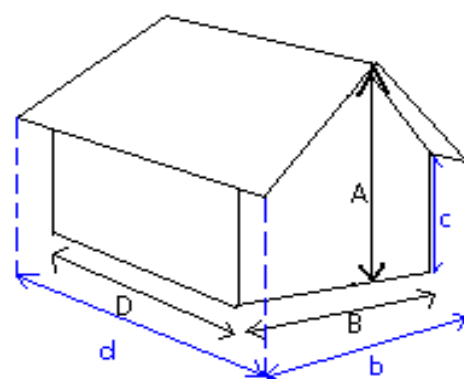

Abri emboité brut adossable 198 x 118 cm Ep 19 mm.  
 Porte simple pleine 165x75, fermeture à loquet.  
 Toiture monopente en voliges de 16 mm, revêtement de toiture en feutre bitumé.

Référence: '2272

Gencod: 3760118511139

### Dimensions

**Toit :** Monopente  
**Pente :** 18% **Toiture à couvrir :** 2,57 m<sup>2</sup>

Superficie au sol extérieure:  
 1,18 x 1,98 m soit 2,34 m<sup>2</sup>  
Superficie au sol intérieure:  
 1,07 x 1,76 m soit 1,88 m<sup>2</sup>  
Superficie hors tout:  
 1,30 x 2,01 m soit 2,61 m<sup>2</sup>

A : 2,09 m  
 B : 1,18 m  
 D : 1,98 m  
 C : 1,85 m  
 d : 2,01 m  
 b : 1,30 m