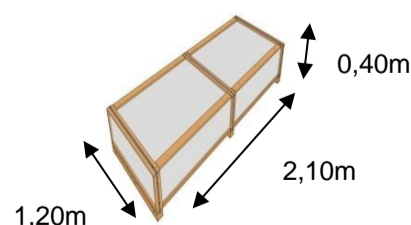

Conditionnement

Dimensions Colis: