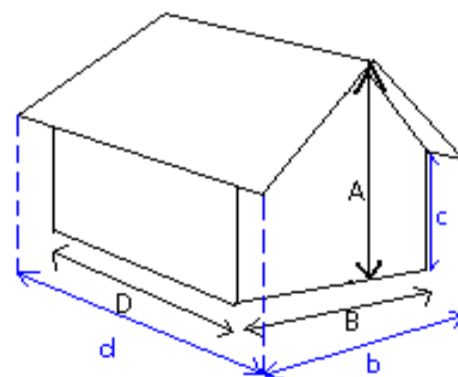

Dimensions

Toit : Traditionnel Pente: 19° / 34%

Toiture à couvrir : 3,63 m²

Superficie au sol extérieure:

1,78 x 1,78 m soit 3,17 m²

Superficie au sol intérieure:

1,56 x 1,56 m soit 2,43 m²

Superficie hors tout:

1,96 x 1,82 m soit 3,57 m²

Surface Totale à traiter: 36m²

A : 2,07 m

B : 1,78 m

D : 1,78 m

c : 1,76 m

d : 1,82 m

b : 1,96 m