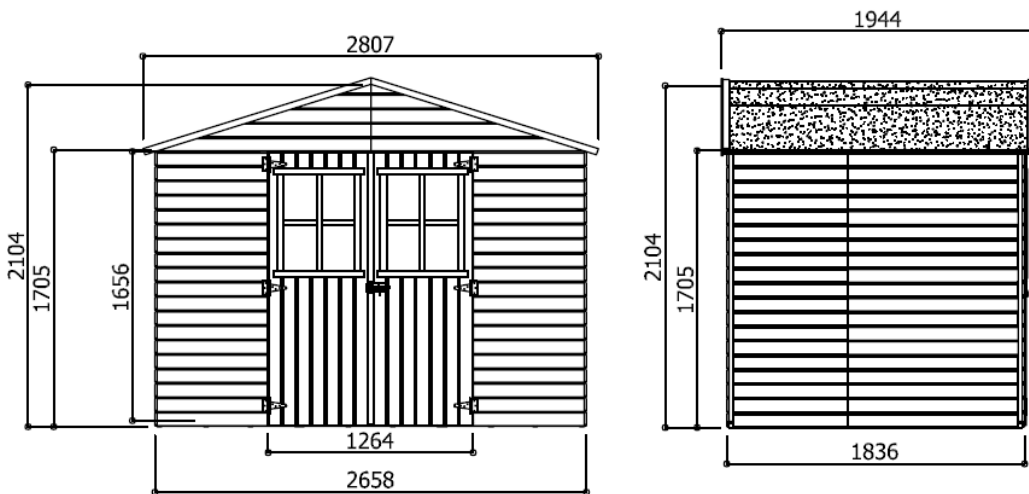

2658X1836 mm

P859

EAN: 5412025008599

STORAGE

P859

EIGENSCHAPPEN - CARACTÉRISTIQUES - FEATURES - EIGENSCHAFTEN

 12mm 12mm	 +-150 kg	 1860 x 1055 x 620 mm	 +-17,40m ²		 70
 4,77m ²	 4,88m ²	 5,45m ²	 17° 5,53m ²	