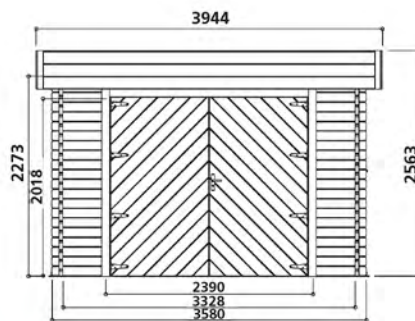

# GARAGE MODERN 3580 x 5380 mm

Garage

S8935

19.26 m<sup>2</sup>

S8935 (S8930 + S8933)

S8993 (S8930 + S8028)

EAN code: 5412025089932

STORAGE

CAR PARKING

EIGENSCHAPPEN - CARACTÉRISTIQUES - FEATURES - EIGENSCHAFTEN

 16 mm 40 mm	 ± 1100 kg ± 100 kg	 5700 x 1200 x 720 mm 2070 x 1125 x 150 mm	 ± 49.70 m <sup>2</sup>	 75 kg/m <sup>2</sup>	 white
 17.07 m <sup>2</sup>	 19.26 m <sup>2</sup>	 22.65 m <sup>2</sup>	 4° 22.65 m <sup>2</sup>		