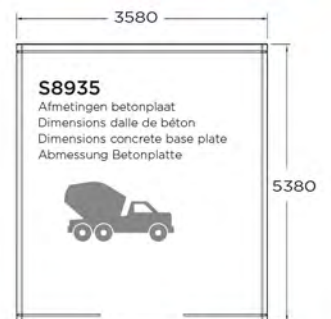

# GARAGE MODERN 3580 x 5380 mm

Garage

S8935

19.26 m<sup>2</sup>

S8935 (S8930 + S8933)

S8993 (S8930 + S8028)

EAN code: 5412025089932

STORAGE

CAR PARKING

EIGENSCHAPPEN - CARACTÉRISTIQUES - FEATURES - EIGENSCHAFTEN

 16 mm 40 mm	 ± 1100 kg ± 100 kg	 5700 x 1200 x 720 mm 2070 x 1125 x 150 mm	 ± 49.70 m <sup>2</sup>	 75 kg/m <sup>2</sup>	 white
 17.07 m <sup>2</sup>	 19.26 m <sup>2</sup>	 22.65 m <sup>2</sup>	 4° 22.65 m <sup>2</sup>		