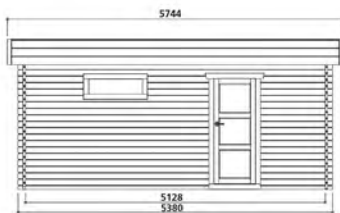

# GARAGE MODERN 3580 x 5380 mm

Garage

S8935

19.26 m<sup>2</sup>

S8935 (S8930 + S8933)

S8993 (S8930 + S8028)

EAN code: 5412025089932

STORAGE

CAR PARKING

EIGENSCHAPPEN - CARACTÉRISTIQUES - FEATURES - EIGENSCHAFTEN

 16 mm 40 mm	 ± 1100 kg ± 100 kg	 5700 x 1200 x 720 mm 2070 x 1125 x 150 mm	 ± 49.70 m <sup>2</sup>	 75 kg/m <sup>2</sup>	 white
 17.07 m <sup>2</sup>	 19.26 m <sup>2</sup>	 22.65 m <sup>2</sup>	 4° 22.65 m <sup>2</sup>		