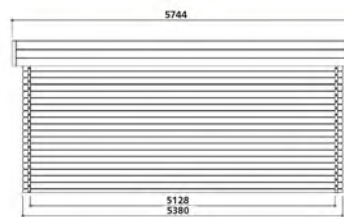

# GARAGE MODERN 3580 x 5380 mm

Garage

S8935

19.26 m<sup>2</sup>

S8935 (S8930 + S8933)

S8993 (S8930 + S8028)

EAN code: 5412025089932

STORAGE

CAR PARKING

EIGENSCHAPPEN - CARACTÉRISTIQUES - FEATURES - EIGENSCHAFTEN

 16 mm 40 mm	 ± 1100 kg ± 100 kg	 5700 x 1200 x 720 mm 2070 x 1125 x 150 mm	 ± 49.70 m <sup>2</sup>	 75 kg/m <sup>2</sup>	 white
 17.07 m <sup>2</sup>	 19.26 m <sup>2</sup>	 22.65 m <sup>2</sup>	 4° 22.65 m <sup>2</sup>		