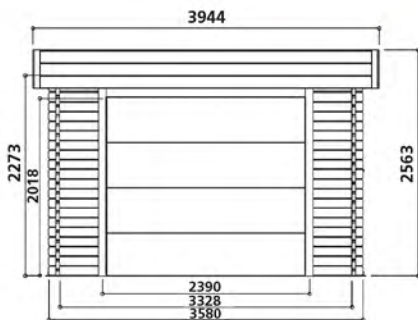

# GARAGE MODERN 3580 x 5380 mm

Garage

S8935

19.26 m<sup>2</sup>

S8935 (S8930 + S8933)

S8993 (S8930 + S8028)

EAN code: 5412025089932

STORAGE

CAR PARKING

EIGENSCHAPPEN - CARACTÉRISTIQUES - FEATURES - EIGENSCHAFTEN

 16 mm 40 mm	 ± 1100 kg ± 100 kg	 5700 x 1200 x 720 mm 2070 x 1125 x 150 mm	 ± 49.70 m <sup>2</sup>	 75 kg/m <sup>2</sup>	 white
 17.07 m <sup>2</sup>	 19.26 m <sup>2</sup>	 22.65 m <sup>2</sup>	 4° 22.65 m <sup>2</sup>		