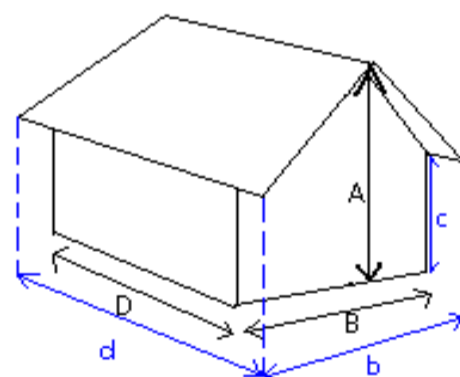

Dimensions

Toit : Traditionnel
Pente : 17°/14% Toiture à couvrir : 8,05 m²

Superficie au sol extérieure:

2,68 x 2,48 m soit 6,65 m²

Superficie au sol intérieure:

2,44 x 2,24 m soit 5,47 m²

Superficie hors tout:

2,86 x 2,78 m soit 7,95 m²

Surface Totale à traiter: 62m²

A : 2,47 m

B : 2,68 m

D : 2,48 m

c : 1,98 m

d : 2,78 m

b : 2,86 m