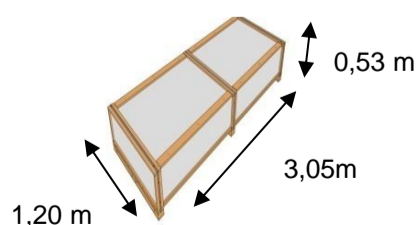

Conditionnement

Dimensions Colis: