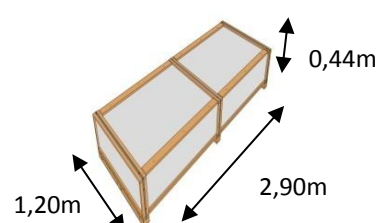

Conditionnement

qtés/camion: 48

Dimensions Colis: