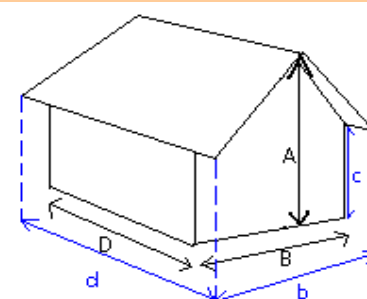

Référence: '002274

Gencod: 3760118513058

Abri emboîté brut 248 x 195 cm Ep 19 mm.
 Porte simple 165 x 75 cm et vitrage en plexi blanc opalin.
 Fermeture par serrure à clé.
 Fenêtre façade fixe avec plexi blanc opalin dimensions 48x68cm.
 Toiture monopente en voliges de 16 mm et revêtement en feutre bitumé.
 Bandeau de finition - toit plat - madriers bouts droits.

La marque de la
gestion forestière
responsable

Dimensions

Toit: Traditionnel Pente: 7°

Toiture à couvrir: 6,15 m²

Superficie au sol extérieure:

2,48 x 1,95 m soit 4,84 m²

Superficie au sol intérieure:

2,26 x 1,73 m soit 3,91 m²

Superficie hors tout:

2,86 x 2,21 m soit 6,32 m²

A : 2,10 m

B : 2,48 m

D : 1,95 m

c : 1,78 m

d : 2,21 m

Conservation et traitement