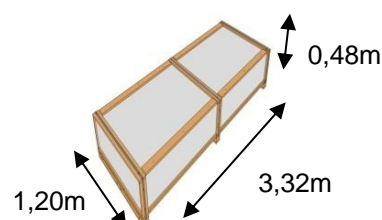

Conditionnement

Dimensions Colis: