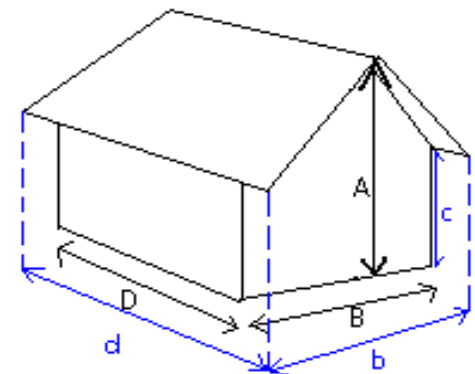

Abri emboité en sapin naturel brut 298 x 195 cm Ep 28 mm.
 Porte double menuisière 150 x 165 cm avec 6 carreaux en plexi.
 Fermeture par serrure à clé.
 Toiture traditionnelle en voliges de 16 mm, revêtement en feutre bitumé.

Référence: '002278

Gencod: 3760118516707

La marque de la gestion forestière responsable

Dimensions

Toit : Traditionnel
 Toiture à couvrir : m²

Superficie au sol extérieure:
2,98 x 1,95 m soit 5,81 m²
 Superficie au sol intérieure:
2,74 x 1,71 m soit 4,68 m²
 Superficie hors tout:
3,14 x 1,98 m soit 6,22 m²

A : 2,30 m
 B : 2,98 m
 D : 1,95 m
 c : 1,76 m
 d : 1,98 m
 b : 3,14 m

Conservation et traitement

Traitement initial : Aucun

Entretien:

Afin d'optimiser la durée de vie de votre abri de jardin, nous vous conseillons de le traiter avant montage avec un produit fongicide et insecticide, puis de le lasurer (2 couches) avec une lasure microporeuse et hydrofuge et anti UV. Puis entretenir tous les 2 ans.